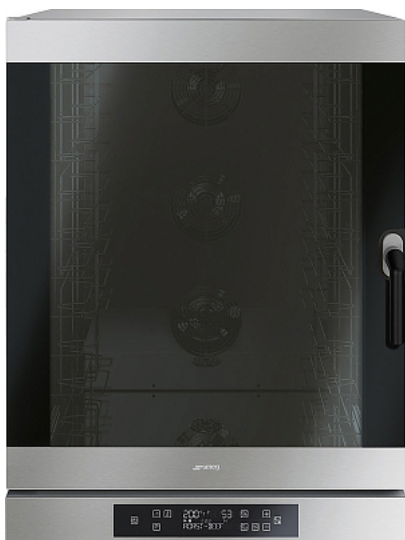

### Печь конвекционная Smeg ALFA 1035 EHDSR

**Цена с НДС: 287 611 руб.**

Артикул: **250855**

Под заказ

Гарантия	24 мес.
Страна-производитель	Италия
Количество уровней	10
Тип подключения	электричество
Тип габаритности/противня	GN 1/1, 600x400 мм
Расстояние между уровнями, мм	75
Пароувлажнение	Да
Подключение к воде	Да
Помпа	Нет
Температурный режим, °C	от 50 до 280 °C
Управление	электронное
Автоматическая мойка	Нет
Подключение, В	380
Мощность, кВт	16
Ширина, мм	798
Глубина, мм	772
Высота, мм	1110
Вес (без упаковки), кг	59.3
Вес (с упаковкой), кг	70

Конвекционная печь [Smeg ALFA 1035 EHDSR](#) предназначена для выпечки хлебобулочных и кондитерских изделий и приготовления различных блюд на предприятиях пищевой промышленности, общественного питания и торговли. Принудительная вентиляция позволяет равномерно распределить тепло в камере.

Корпус и камера выполнены из нержавеющей стали.

*Противни и габаритности в комплект поставки не входят.*