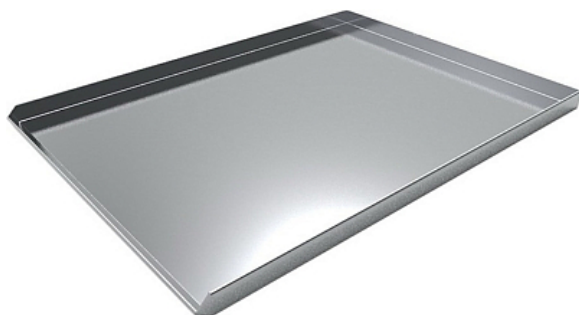

## Коммерческое предложение от 19.05.2026

Противень алюминиевый WL Bake, арт. 016550

**Цена с НДС: 2 950 руб.**

Артикул: **911499**

Есть в наличии

Страна-производитель	Германия
Тип габаритности/противня	600x400 мм
Материал	алюминий
Разновидность	противень
Ширина, мм	600
Глубина, мм	400
Высота, мм	23
Вес (без упаковки), кг	1
Вес (с упаковкой), кг	1.1

Алюминиевый противень [WL Bake 016550](#) предназначен для выпечки различных блюд в пароконвектоматах, конвекционных, хлебопекарных и ротационных печах, пекарских шкафах. Также может применяться для выкладки товаров на витринах. Оснащён 4 бортами: 3 расположены под углом 90 °С, 1 – под углом 45 °С.