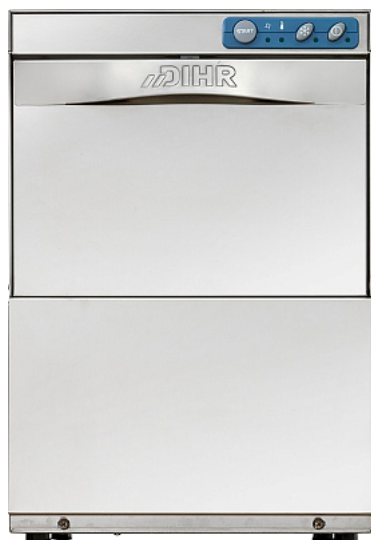

Коммерческое предложение от 11.05.2026

Стakanомоечная машина Dibr GS 35 + DDE + PS

Цена с НДС: 155 599 руб.

Артикул: **818229**

Под заказ

Гарантия	12 мес.
Страна-производитель	Италия
Цикл мойки, сек.	120
Размер кассеты, мм	350x350
Максимальная высота стаканов, мм	195
Производительность, корзин/час	30
Подключение к горячей воде	Да
Дозатор ополаскивающего средства	Да
Дозатор моющего средства	Да
Помпа слива	Да
Подключение, В	220
Мощность, кВт	2.59
Ширина, мм	400
Глубина, мм	495
Высота, мм	585
Вес (без упаковки), кг	28
Вес (с упаковкой), кг	33

Стakanомоечная машина [Dibr GS 35 + DDE + PS](#) используется в барах, ресторанах и гостиницах для мойки стаканов, чашек, небольших тарелок и приборов. Машина оснащена дозаторами ополаскивающего и моечного средства, а также сливной помпой. Корпус выполнен из нержавеющей стали AISI 304.

В комплект поставки входят 2 корзины для стаканов, подставка для тарелок, контейнер для приборов.

Особенности:

- Система Thermostop - ополаскивание начинается только после достижения в бойлере 85 °С
- Шумо- и теплоизолирующая дверца
- Дверца с двойными стенками и защитным микровыключателем
- Цельнотянутая ванна с наклоном для полного слива
- Интегрированная система переливной и сливной трубки для тройной защиты моечной помпы
- Специальная форма крыши камеры, предотвращающая попадание капель на свежемытую посуду