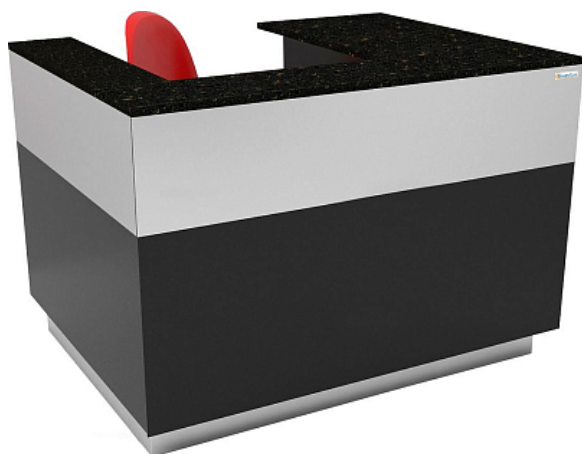

### Прилавок кассовый Gastrolux ПНК-1210/SI (левый)

**Цена с НДС: 244 283 руб.**

Артикул: **463621**

Под заказ

Страна-производитель	Россия
Материал поверхности	искусственный камень
Линия раздачи	Stone Island
Тип	прилавок кассовый
Ширина, мм	1200
Глубина, мм	1000
Высота, мм	900
Вес (без упаковки), кг	56
Вес (с упаковкой), кг	61.6

Кассовый прилавок [Gastrolux ПНК-1210/SI](#) линии раздачи Stone Island предназначен для упрощения обслуживания покупателей и проведения с ними взаиморасчетов на предприятиях общественного питания с организацией питания по принципу "шведский стол". Модель оснащена выдвижной полкой для ящика для денег и розеткой.

#### Особенности:

- Материал:
  - Каркас: нержавеющая сталь и ЛДСП
  - Столешница: гранит 20 мм
- Возможно изготовление нестандартных размеров