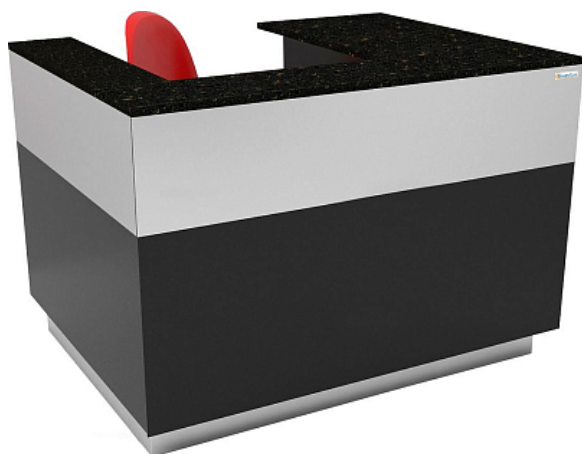

### Прилавок кассовый Gastrolux ПНК-1210/SI (правый)

**Цена с НДС: 244 283 руб.**

Артикул: **959524**

Под заказ

Страна-производитель	Россия
Материал поверхности	искусственный камень
Линия раздачи	Stone Island
Тип	прилавок кассовый
Ширина, мм	1200
Глубина, мм	1000
Высота, мм	900
Вес (без упаковки), кг	56
Вес (с упаковкой), кг	61.6

Кассовый прилавок [Gastrolux ПНК-1210/SI](#) линии раздачи Stone Island предназначен для упрощения обслуживания покупателей и проведения с ними взаиморасчетов на предприятиях общественного питания с организацией питания по принципу "шведский стол". Модель оснащена выдвижной полкой для ящика для денег и розеткой.

#### Особенности:

- Материал:
  - Каркас: нержавеющая сталь и ЛДСП
  - Столешница: гранит 20 мм
- Возможно изготовление нестандартных размеров