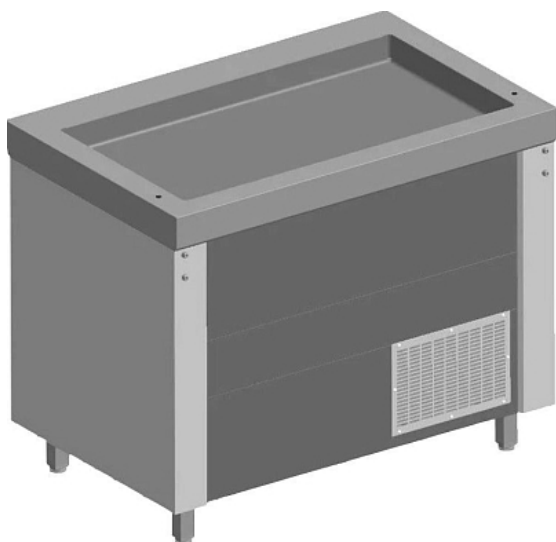

### Прилавок для холодных блюд ITERMA C-ПХ1-1507-21К1

**Цена с НДС: 153 003 руб.**

Артикул: **219071**

Есть в наличии

Гарантия	12 мес.
Страна-производитель	Россия
Линия раздачи	Volga
Кол-во габаритов GN 1/1, шт	4
Тип	прилавок с охлаждаемой ванной
Подключение, В	220
Мощность, кВт	0.8
Ширина, мм	1500
Глубина, мм	1050
Высота, мм	900
Вес (без упаковки), кг	86
Вес (с упаковкой), кг	94.6

Прилавок [ITERMA C-ПХ1-1107-21К1](#) линии раздачи 700 серии Volga предназначен для охлаждения, кратковременного хранения и демонстрации продуктов питания, готовых блюд и напитков на предприятиях общественного питания и торговли. Модель оснащена направляющей для подносов. Корпус выполнен из высококачественной нержавеющей стали.

#### Дополнительные характеристики:

- Вместимость: 4x GN 1/1
- Напряжение: 230 В
- Мощность: 0,8 кВт

Цена, указанная в данном коммерческом предложении, действительна 1 день.  
Цены указаны с учетом НДС.