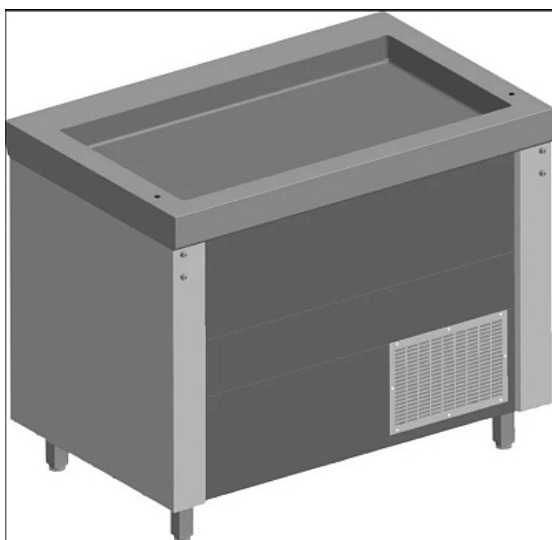

Коммерческое предложение от 02.05.2026

Прилавок для холодных блюд ITERMA C-ПХ1-1107-21К1

Цена с НДС: 71 328 руб.

Артикул: **879011**

Есть в наличии

Гарантия	12 мес.
Страна-производитель	Россия
Линия раздачи	Volga
Кол-во габаритов GN 1/1, шт	3
Тип	прилавок с охлаждаемой ванной
Подключение, В	220
Мощность, кВт	0.6
Ширина, мм	1100
Глубина, мм	1050
Высота, мм	900
Вес (без упаковки), кг	70
Вес (с упаковкой), кг	77

Прилавок [ITERMA C-ПХ1-1107-21К1](#) линии раздачи 700 серии Volga предназначен для охлаждения, кратковременного хранения и демонстрации продуктов питания, готовых блюд и напитков на предприятиях общественного питания и торговли. Модель оснащена направляющей для подносов. Корпус выполнен из высококачественной нержавеющей стали.

Дополнительные характеристики:

- Вместимость: 3x GN 1/1-150
- Напряжение: 230 В
- Мощность: 0,6 кВт

Цена, указанная в данном коммерческом предложении, действительна 1 день.
Цены указаны с учетом НДС.