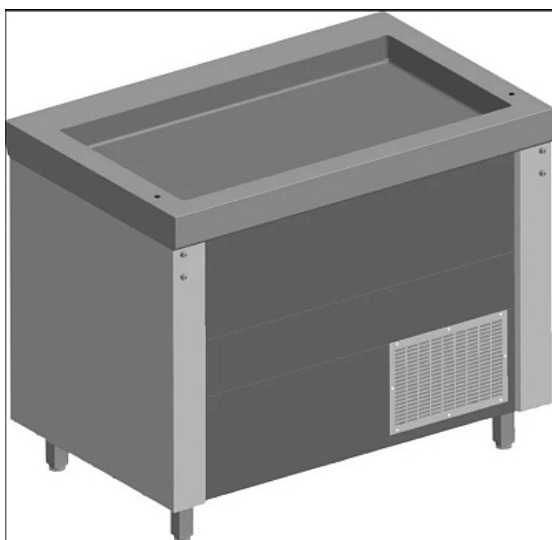

Коммерческое предложение от 19.06.2026

Прилавок для холодных блюд ITERMA C-ПХ1-1107-21К1

Цена с НДС: 71 328 руб.

Артикул: **879011**

Есть в наличии

Гарантия	12 мес.
Страна-производитель	Россия
Линия раздачи	Volga
Кол-во габаритов GN 1/1, шт	3
Тип	прилавок с охлаждаемой ванной
Подключение, В	220
Мощность, кВт	0.6
Ширина, мм	1100
Глубина, мм	1050
Высота, мм	900
Вес (без упаковки), кг	70
Вес (с упаковкой), кг	77

Прилавок [ITERMA C-ПХ1-1107-21К1](#) линии раздачи 700 серии Volga предназначен для охлаждения, кратковременного хранения и демонстрации продуктов питания, готовых блюд и напитков на предприятиях общественного питания и торговли. Модель оснащена направляющей для подносов. Корпус выполнен из высококачественной нержавеющей стали.

Дополнительные характеристики:

- Вместимость: 3x GN 1/1-150
- Напряжение: 230 В
- Мощность: 0,6 кВт

Цена, указанная в данном коммерческом предложении, действительна 1 день.
Цены указаны с учетом НДС.