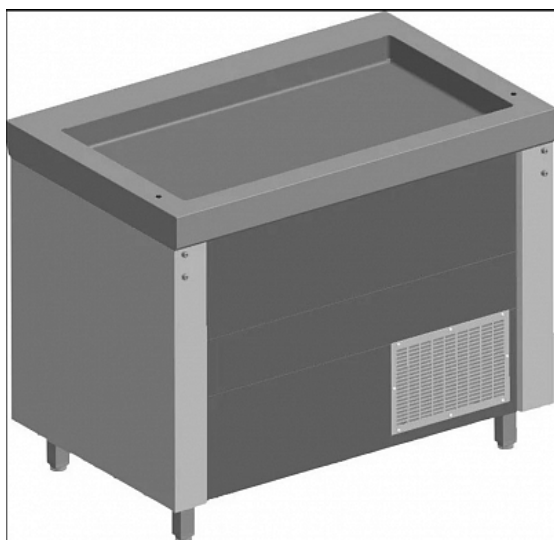

### Прилавок для холодных блюд ITERMA C-ПХ1-1107-21К1

**Цена с НДС: 68 903 руб.**

Артикул: **879011**

Есть в наличии

Гарантия	12 мес.
Страна-производитель	Россия
Линия раздачи	Volga
Кол-во габаритов GN 1/1, шт	3
Тип	прилавок с охлаждаемой ванной
Подключение, В	220
Мощность, кВт	0.6
Ширина, мм	1100
Глубина, мм	1050
Высота, мм	900
Вес (без упаковки), кг	70
Вес (с упаковкой), кг	77

Прилавок [ITERMA C-ПХ1-1107-21К1](#) линии раздачи 700 серии Volga предназначен для охлаждения, кратковременного хранения и демонстрации продуктов питания, готовых блюд и напитков на предприятиях общественного питания и торговли. Модель оснащена направляющей для подносов. Корпус выполнен из высококачественной нержавеющей стали.

#### Дополнительные характеристики:

- Вместимость: 3x GN 1/1-150
- Напряжение: 230 В
- Мощность: 0,6 кВт

Цена, указанная в данном коммерческом предложении, действительна 1 день.  
Цены указаны с учетом НДС.