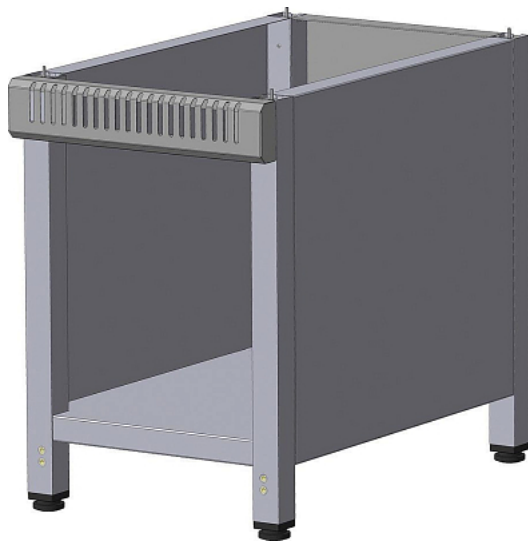

Коммерческое предложение от 02.05.2026

Модуль нейтральный ITERMA MH-400/700M

Цена с НДС: 33 495 руб.

Артикул: **942696**

Под заказ

Страна-производитель	Россия
Линия раздачи	Volga
Тип	прилавок для горячих напитков
Ширина, мм	400
Глубина, мм	680
Высота, мм	600
Вес (без упаковки), кг	22
Вес (с упаковкой), кг	24.2

Нейтральный модуль [ITERMA MH-400/700M](#) линии раздачи 700 предназначен для демонстрации и кратковременного хранения продуктов питания, готовых блюд, напитков и посуды на предприятиях общественного питания и торговли. Корпус выполнен из нержавеющей стали.