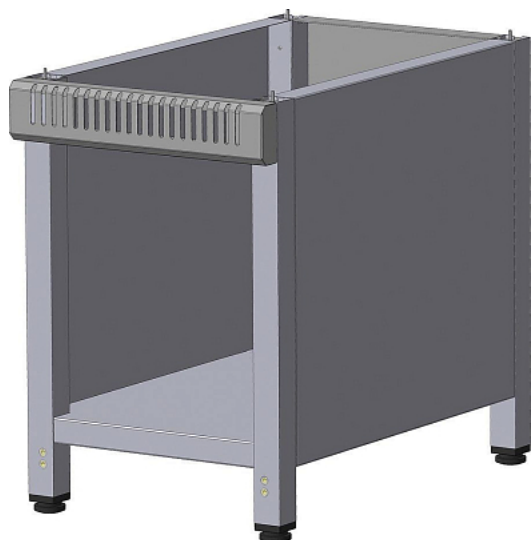

### Модуль нейтральный ITERMA MH-400/700M

**Цена с НДС: 33 397 руб.**

Артикул: **942696**

Под заказ

Страна-производитель	Россия
Линия раздачи	Volga
Тип	прилавок для горячих напитков
Ширина, мм	400
Глубина, мм	680
Высота, мм	600
Вес (без упаковки), кг	22
Вес (с упаковкой), кг	24.2

Нейтральный модуль [ITERMA MH-400/700M](#) линии раздачи 700 предназначен для демонстрации и кратковременного хранения продуктов питания, готовых блюд, напитков и посуды на предприятиях общественного питания и торговли. Корпус выполнен из нержавеющей стали.