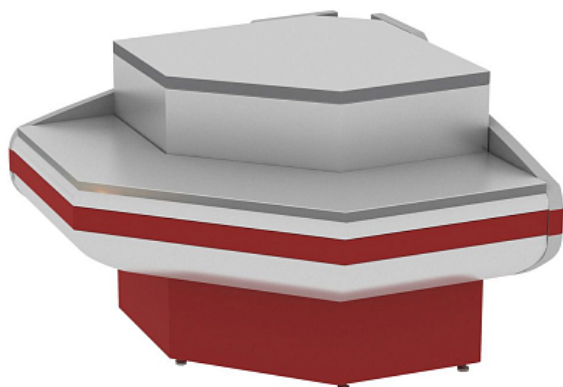

Коммерческое предложение от 11.05.2026

Прилавок кассовый Cryspi Gamma-2 OC KNP угол внеш.

Цена с НДС: 27 079 руб.

Артикул: **269733**

Под заказ

Страна-производитель	Россия
Холодильный агрегат	нет
Линия раздачи	Gamma-2
Тип	расчетный прилавок
Ширина, мм	1355
Глубина, мм	1355
Высота, мм	930
Вес (без упаковки), кг	116
Вес (с упаковкой), кг	127.6

Кассовый прилавок [Cryspi Gamma-2 KNP OC 90](#) предназначен для проведения расчетов с клиентами и размещения кассового аппарата в составе линий раздачи на предприятиях торговли и общественного питания. Модель оснащена полкой для упаковочных материалов. Рабочая поверхность выполнена из нержавеющей стали, боковые панели - из ударопрочного ABS-пластика.

Особенности:

- Цвет панелей на выбор из палитры RAL (стандартный цвет - RAL 3004)

Дополнительные характеристики:

- Габариты в упаковке: 1870x1410x1125 мм

Цена, указанная в данном коммерческом предложении, действительна 1 день.
Цены указаны с учетом НДС.