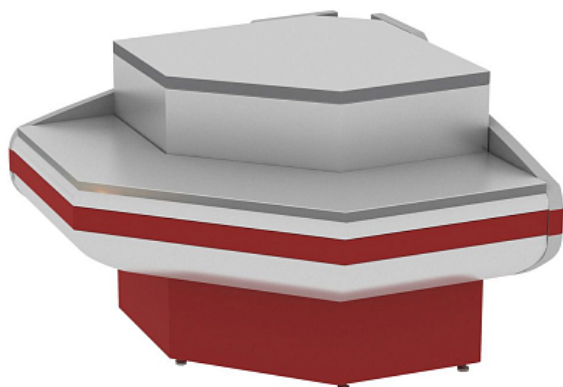

## Коммерческое предложение от 30.06.2026

Прилавок кассовый Cryspi Gamma-2 OC KNP угол внеш.

**Цена с НДС: 27 079 руб.**

Артикул: **269733**

Под заказ

Страна-производитель	Россия
Холодильный агрегат	нет
Линия раздачи	Gamma-2
Тип	расчетный прилавок
Ширина, мм	1355
Глубина, мм	1355
Высота, мм	930
Вес (без упаковки), кг	116
Вес (с упаковкой), кг	127.6

Кассовый прилавок [Cryspi Gamma-2 KNP OC 90](#) предназначен для проведения расчетов с клиентами и размещения кассового аппарата в составе линий раздачи на предприятиях торговли и общественного питания. Модель оснащена полкой для упаковочных материалов. Рабочая поверхность выполнена из нержавеющей стали, боковые панели - из ударопрочного ABS-пластика.

### Особенности:

- Цвет панелей на выбор из палитры RAL (стандартный цвет - RAL 3004)

### Дополнительные характеристики:

- Габариты в упаковке: 1870x1410x1125 мм

Цена, указанная в данном коммерческом предложении, действительна 1 день.  
Цены указаны с учетом НДС.