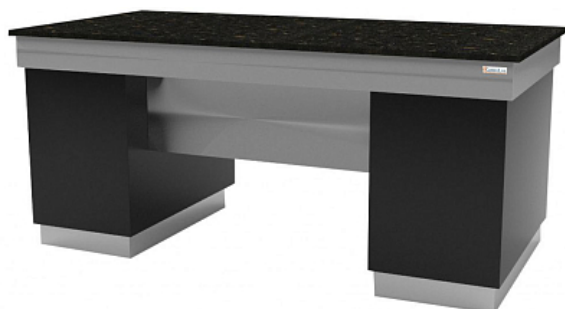

Коммерческое предложение от 16.05.2026

Прилавок нейтральный Gastrolux ПН-2010/SI

Цена с НДС: 387 332 руб.

Артикул: **151821**

Под заказ

Страна-производитель	Россия
Материал поверхности	искусственный камень
Линия раздачи	Stone Island
Тип	прилавок для горячих напитков
Ширина, мм	1950
Глубина, мм	1000
Высота, мм	900
Вес (без упаковки), кг	69.4
Вес (с упаковкой), кг	76.3

Нейтральный прилавок [Gastrolux ПН-2010/SI](#) линии раздачи Stone Island предназначен для демонстрации и кратковременного хранения различных напитков и продуктов, не требующих специальной температуры, на предприятиях общественного питания с организацией питания по принципу "шведский стол". Оборудование оснащено 2 тумбами для хранения.

Особенности:

- Материал:
 - Каркас: нержавеющая сталь и ЛДСП
 - Столешница: гранит 20 мм
- Возможно изготовление нестандартных размеров

Опции (заказываются отдельно):

- Верхняя полка-надстройка ПН-2010/ГС
- Хлебный стеллаж 1950 мм
- Вставка для чашек с каплесборником
- Полипропиленовая вставка 360x170 мм
- Розетка
- Комплект колес SI d=100 мм
- Комплект колес SI d=125 мм