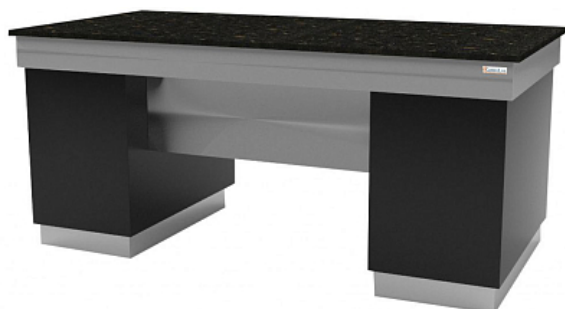

Коммерческое предложение от 03.07.2026

Прилавок нейтральный Gastrolux ПН-2010/SI

Цена с НДС: 387 332 руб.

Артикул: **151821**

Под заказ

Страна-производитель	Россия
Материал поверхности	искусственный камень
Линия раздачи	Stone Island
Тип	прилавок для горячих напитков
Ширина, мм	1950
Глубина, мм	1000
Высота, мм	900
Вес (без упаковки), кг	69.4
Вес (с упаковкой), кг	76.3

Нейтральный прилавок [Gastrolux ПН-2010/SI](#) линии раздачи Stone Island предназначен для демонстрации и кратковременного хранения различных напитков и продуктов, не требующих специальной температуры, на предприятиях общественного питания с организацией питания по принципу "шведский стол". Оборудование оснащено 2 тумбами для хранения.

Особенности:

- Материал:
 - Каркас: нержавеющая сталь и ЛДСП
 - Столешница: гранит 20 мм
- Возможно изготовление нестандартных размеров

Опции (заказываются отдельно):

- Верхняя полка-надстройка ПН-2010/ГС
- Хлебный стеллаж 1950 мм
- Вставка для чашек с каплесборником
- Полипропиленовая вставка 360x170 мм
- Розетка
- Комплект колес SI d=100 мм
- Комплект колес SI d=125 мм