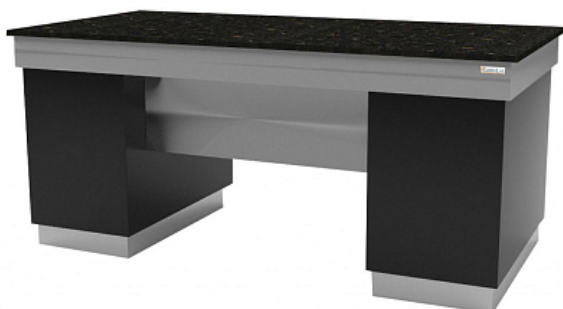

Коммерческое предложение от 16.05.2026

Прилавок нейтральный Gastrolux ПН-1610/SI

Цена с НДС: 361 291 руб.

Артикул: **737304**

Под заказ

Страна-производитель	Россия
Материал поверхности	искусственный камень
Линия раздачи	Stone Island
Тип	прилавок для горячих напитков
Ширина, мм	1625
Глубина, мм	1000
Высота, мм	900
Вес (без упаковки), кг	61.7
Вес (с упаковкой), кг	67.9

Нейтральный прилавок [Gastrolux ПН-1610/SI](#) линии раздачи Stone Island предназначен для демонстрации и кратковременного хранения различных напитков и продуктов, не требующих специальной температуры, на предприятиях общественного питания с организацией питания по принципу "шведский стол". Оборудование оснащено 2 тумбами для хранения.

Особенности:

- Материал:
 - Каркас: нержавеющая сталь и ЛДСП
 - Столешница: гранит 20 мм
- Возможно изготовление нестандартных размеров

Опции (заказываются отдельно):

- Верхняя полка-надстройка ПН-1600/ГС
- Вставка для чашек с каплесборником
- Хлебный стеллаж 1625 мм
- Полипропиленовая вставка 360x170 мм
- Розетка
- Комплект колес SI d=100 мм
- Комплект колес SI d=125 мм