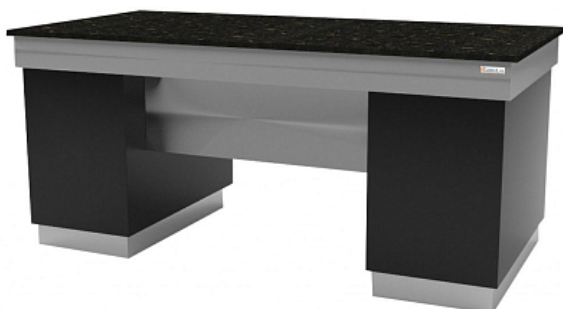

Коммерческое предложение от 16.05.2026

Прилавок нейтральный Gastrolux ПН-1310/SI

Цена с НДС: 299 559 руб.

Артикул: **394504**

Под заказ

Страна-производитель	Россия
Материал поверхности	искусственный камень
Линия раздачи	Stone Island
Тип	прилавок для горячих напитков
Ширина, мм	1300
Глубина, мм	1000
Высота, мм	900
Вес (без упаковки), кг	54
Вес (с упаковкой), кг	59.4

Нейтральный прилавок [Gastrolux ПН-1310/SI](#) линии раздачи Stone Island предназначен для демонстрации и кратковременного хранения различных напитков и продуктов, не требующих специальной температуры, на предприятиях общественного питания с организацией питания по принципу "шведский стол". Оборудование оснащено 2 тумбами для хранения.

Особенности:

- Материал:
 - Каркас: нержавеющая сталь и ЛДСП
 - Столешница: гранит 20 мм
- Возможно изготовление нестандартных размеров

Опции (заказываются отдельно):

- Верхняя полка-надстройка ПН-1310/SI
- Вставка для чашек с каплесборником
- Хлебный стеллаж 1300 мм
- Полипропиленовая вставка 360x170 мм
- Розетка
- Комплект колес SI d=100 мм
- Комплект колес SI d=125 мм