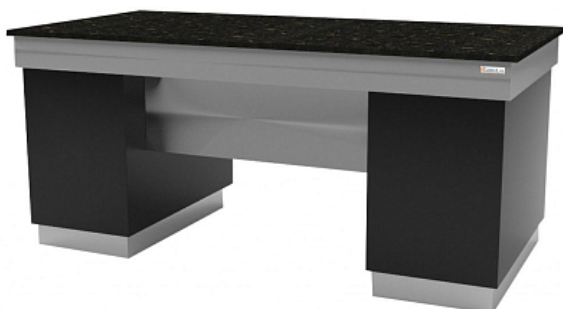

Коммерческое предложение от 01.07.2026

Прилавок нейтральный Gastrolux ПН-1010/SI

Цена с НДС: 273 413 руб.

Артикул: **821753**

Под заказ

Страна-производитель	Россия
Материал поверхности	искусственный камень
Линия раздачи	Stone Island
Тип	прилавок для горячих напитков
Ширина, мм	1000
Глубина, мм	1000
Высота, мм	900
Вес (без упаковки), кг	61.7
Вес (с упаковкой), кг	67.9

Нейтральный прилавок [Gastrolux ПН-1010/SI](#) линии раздачи Stone Island предназначен для демонстрации и кратковременного хранения различных напитков и продуктов, не требующих специальной температуры, на предприятиях общественного питания с организацией питания по принципу "шведский стол". Оборудование оснащено 2 тумбами для хранения.

Особенности:

- Материал:
  - Каркас: нержавеющая сталь и ЛДСП
  - Столешница: гранит 20 мм
- Возможно изготовление нестандартных размеров

Опции (заказываются отдельно):

- Верхняя полка-надстройка ПН-1010/ГС
- Вставка для чашек с каплесборником
- Хлебный стеллаж 1000 мм
- Полипропиленовая вставка 360x170 мм
- Розетка
- Комплект колес SI d=100 мм
- Комплект колес SI d=125 мм

Цена, указанная в данном коммерческом предложении, действительна 1 день.

Цены указаны с учетом НДС.