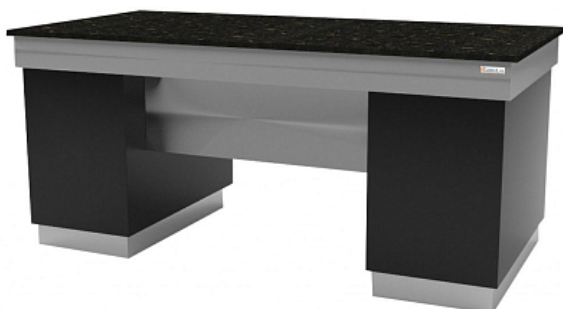

Коммерческое предложение от 01.07.2026

Прилавок нейтральный Gastrolux ПН-1010/SI

Цена с НДС: 273 413 руб.

Артикул: **821753**

Под заказ

Страна-производитель	Россия
Материал поверхности	искусственный камень
Линия раздачи	Stone Island
Тип	прилавок для горячих напитков
Ширина, мм	1000
Глубина, мм	1000
Высота, мм	900
Вес (без упаковки), кг	61.7
Вес (с упаковкой), кг	67.9

Нейтральный прилавок [Gastrolux ПН-1010/SI](#) линии раздачи Stone Island предназначен для демонстрации и кратковременного хранения различных напитков и продуктов, не требующих специальной температуры, на предприятиях общественного питания с организацией питания по принципу "шведский стол". Оборудование оснащено 2 тумбами для хранения.

Особенности:

- Материал:
 - Каркас: нержавеющая сталь и ЛДСП
 - Столешница: гранит 20 мм
- Возможно изготовление нестандартных размеров

Опции (заказываются отдельно):

- Верхняя полка-надстройка ПН-1010/ГС
- Вставка для чашек с каплесборником
- Хлебный стеллаж 1000 мм
- Полипропиленовая вставка 360x170 мм
- Розетка
- Комплект колес SI d=100 мм
- Комплект колес SI d=125 мм