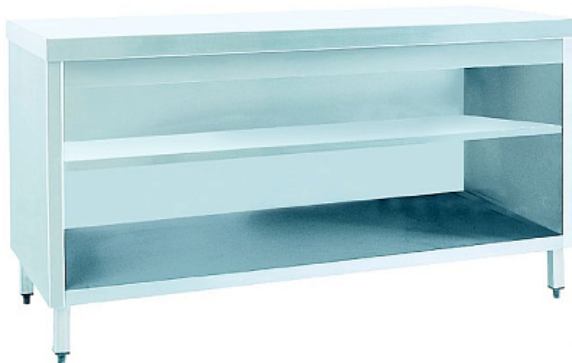

Коммерческое предложение от 22.04.2026

Стол производственный INOKSAN INO-KTN160

Цена с НДС: 88 305 руб.

Артикул: **930480**

Под заказ

Страна-производитель	Турция
Комплектация	полка
Материал столешницы	нержавеющая сталь
Борт	нет
Тип	открытый
Материал каркаса	нержавеющая сталь
Профиль ножек	труба
Ширина, мм	1600
Глубина, мм	700
Высота, мм	850
Вес (без упаковки), кг	68
Вес (с упаковкой), кг	74.8

Нейтральный модуль [INOKSAN INO-KTN160](#) используется в составе линий раздачи в заведениях с элементами самообслуживания и предназначен для размещения готовых блюд, посуды или оборудования. Модуль оснащен дополнительной полкой и открыт со стороны обслуживающего персонала.

Корпус изготовлен из высококачественной нержавеющей стали AISI 304, что обеспечивает долговечность оборудования даже при сильных нагрузках.

Цена, указанная в данном коммерческом предложении, действительна 1 день.
Цены указаны с учетом НДС.