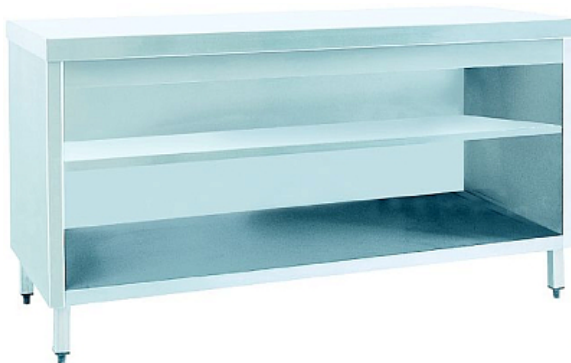

#### Под заказ

Страна-производитель	Турция
Комплектация	полка
Материал столешницы	нержавеющая сталь
Борт	нет
Тип	открытый
Материал каркаса	нержавеющая сталь
Профиль ножек	труба
Ширина, мм	1500
Глубина, мм	700
Высота, мм	850
Вес (без упаковки), кг	65
Вес (с упаковкой), кг	71.5

Нейтральный модуль [INOKSAN INO-KTN150](#) используется в составе линий раздачи в заведениях с элементами самообслуживания и предназначен для размещения готовых блюд, посуды или оборудования. Модуль оснащен дополнительной полкой и открыт со стороны обслуживающего персонала.