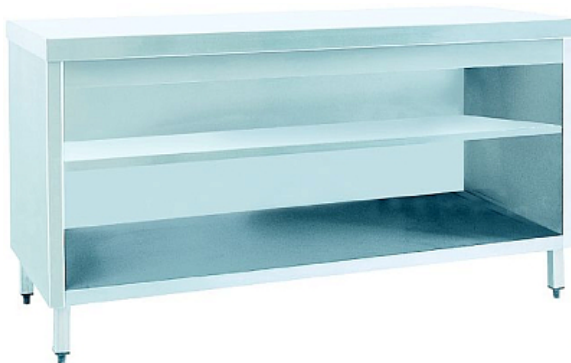

Коммерческое предложение от 15.06.2026

Стол производственный INOKSAN INO-KTN150

Цена с НДС: 86 371 руб.

Артикул: **939098**

Под заказ

Страна-производитель	Турция
Комплектация	полка
Материал столешницы	нержавеющая сталь
Борт	нет
Тип	открытый
Материал каркаса	нержавеющая сталь
Профиль ножек	труба
Ширина, мм	1500
Глубина, мм	700
Высота, мм	850
Вес (без упаковки), кг	65
Вес (с упаковкой), кг	71.5

Нейтральный модуль [INOKSAN INO-KTN150](#) используется в составе линий раздачи в заведениях с элементами самообслуживания и предназначен для размещения готовых блюд, посуды или оборудования. Модуль оснащен дополнительной полкой и открыт со стороны обслуживающего персонала.

Корпус изготовлен из высококачественной нержавеющей стали AISI 304, что обеспечивает долговечность оборудования даже при сильных нагрузках.

Цена, указанная в данном коммерческом предложении, действительна 1 день.
Цены указаны с учетом НДС.