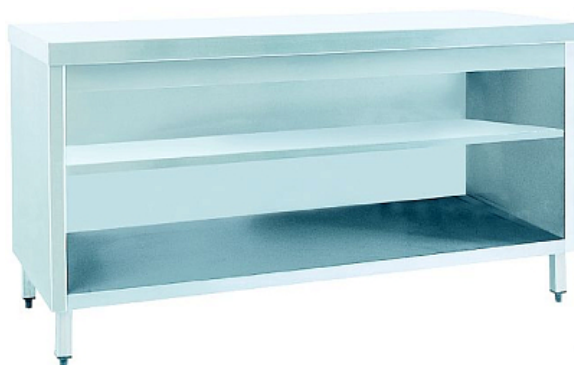

Коммерческое предложение от 23.04.2026

Стол производственный INOKSAN INO-KTN120

Цена с НДС: 79 078 руб.

Артикул: **426066**

Под заказ

Страна-производитель	Турция
Комплектация	полка
Материал столешницы	нержавеющая сталь
Борт	нет
Тип	закрытый
Материал каркаса	нержавеющая сталь
Профиль ножек	труба
Ширина, мм	1200
Глубина, мм	700
Высота, мм	850
Вес (без упаковки), кг	56
Вес (с упаковкой), кг	61.6

Нейтральный модуль [INOKSAN INO-KTN120](#) используется в составе линий раздачи в заведениях с элементами самообслуживания и предназначен для размещения готовых блюд, посуды или оборудования. Модуль оснащен дополнительной полкой и открыт со стороны обслуживающего персонала.