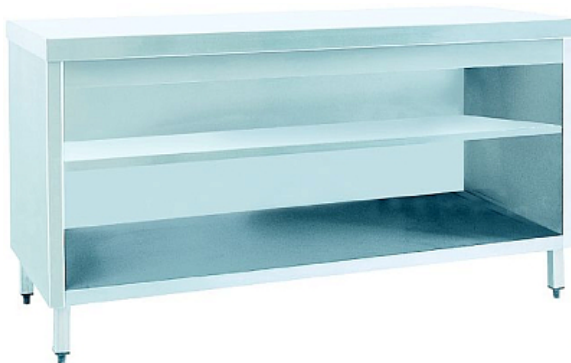

### Стол производственный INOKSAN INO-KTN120

**Цена с НДС: 79 078 руб.**

Артикул: **426066**

**Под заказ**

Страна-производитель	Турция
Комплектация	полка
Материал столешницы	нержавеющая сталь
Борт	нет
Тип	закрытый
Материал каркаса	нержавеющая сталь
Профиль ножек	труба
Ширина, мм	1200
Глубина, мм	700
Высота, мм	850
Вес (без упаковки), кг	56
Вес (с упаковкой), кг	61.6

Нейтральный модуль [INOKSAN INO-KTN120](#) используется в составе линий раздачи в заведениях с элементами самообслуживания и предназначен для размещения готовых блюд, посуды или оборудования. Модуль оснащен дополнительной полкой и открыт со стороны обслуживающего персонала.