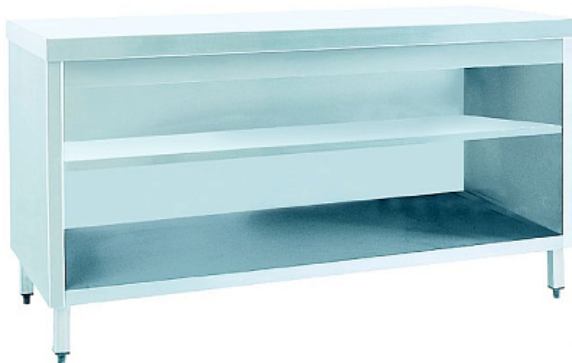

#### Под заказ

|                        |                   |
|------------------------|-------------------|
| Страна-производитель   | Турция            |
| Комплектация           | полка             |
| Материал столешницы    | нержавеющая сталь |
| Борт                   | нет               |
| Тип                    | открытый          |
| Материал каркаса       | нержавеющая сталь |
| Профиль ножек          | труба             |
| Ширина, мм             | 1100              |
| Глубина, мм            | 700               |
| Высота, мм             | 850               |
| Вес (без упаковки), кг | 52                |
| Вес (с упаковкой), кг  | 57.2              |

Нейтральный модуль [INOKSAN INO-KTN110](#) используется в составе линий раздачи в заведениях с элементами самообслуживания и предназначен для размещения готовых блюд, посуды или оборудования. Модуль оснащен дополнительной полкой и открыт со стороны обслуживающего персонала.