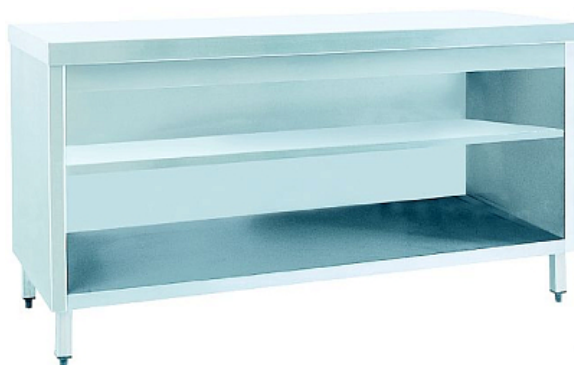

Коммерческое предложение от 13.06.2026

Стол производственный INOKSAN INO-KTN090

Цена с НДС: 71 918 руб.

Артикул: **366504**

Под заказ

Страна-производитель	Турция
Комплектация	полка
Материал столешницы	нержавеющая сталь
Борт	нет
Тип	открытый
Материал каркаса	нержавеющая сталь
Профиль ножек	труба
Ширина, мм	900
Глубина, мм	700
Высота, мм	850
Вес (без упаковки), кг	45
Вес (с упаковкой), кг	49.5

Нейтральный модуль [INOKSAN INO-KTN090](#) используется в составе линий раздачи в заведениях с элементами самообслуживания и предназначен для размещения готовых блюд, посуды или оборудования. Модуль оснащен дополнительной полкой и открыт со стороны обслуживающего персонала.