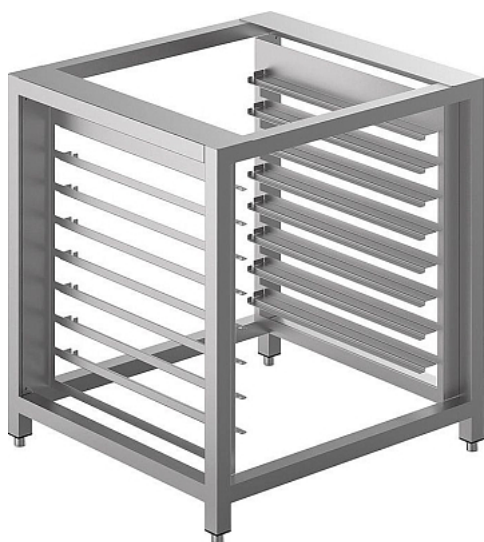

Коммерческое предложение от 16.04.2026

Подставка Smeg 36230

Артикул: **159407**

Под заказ

Страна-производитель	Россия
Тип габаритности/противня	от GN 1/1 до 600x400 мм
Назначение	для пароконвектоматов и конвекционных печей
Тип подставки	открытый
Количество рядов направляющих	1
Количество уровней направляющих	9
Ширина, мм	780
Глубина, мм	715
Высота, мм	930
Вес (без упаковки), кг	15
Вес (с упаковкой), кг	16.5

Подставка [Smeg 36230](#) применяется совместно с конвекционными печами ALFA 144, ALFA 310, ALFA 420 и ALFA 425 Н на предприятиях общественного питания, торговли и пищевых производствах. Материал - нержавеющая сталь.

В комплекте 4 ограничителя.

Технические характеристики:

- Загрузка по широкой стороне

Цена, указанная в данном коммерческом предложении, действительна 1 день.
Цены указаны с учетом НДС.