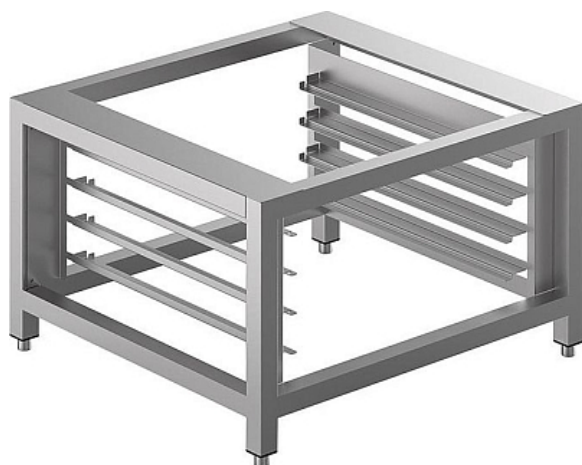

Коммерческое предложение от 12.06.2026

Подставка Smeg 36229

Цена с НДС: 36 352 руб.

Артикул: **321033**

Есть в наличии

Страна-производитель	Россия
Тип габаритности/противня	GN 1/1, 600x400 мм
Назначение	для пароконвектоматов и конвекционных печей
Тип подставки	открытый
Количество рядов направляющих	1
Количество уровней направляющих	4
Ширина, мм	780
Глубина, мм	715
Высота, мм	500
Вес (без упаковки), кг	17.2
Вес (с упаковкой), кг	17.4

Подставка [Smeg 36229](#) применяется совместно с конвекционными печами ALFA 144, ALFA 310, ALFA 420 и ALFA 425 Н на предприятиях общественного питания, торговли и пищевых производствах. Материал - нержавеющая сталь.

В комплекте 4 ограничителя.

Технические характеристики:

- Загрузка по широкой стороне

Цена, указанная в данном коммерческом предложении, действительна 1 день.

Цены указаны с учетом НДС.