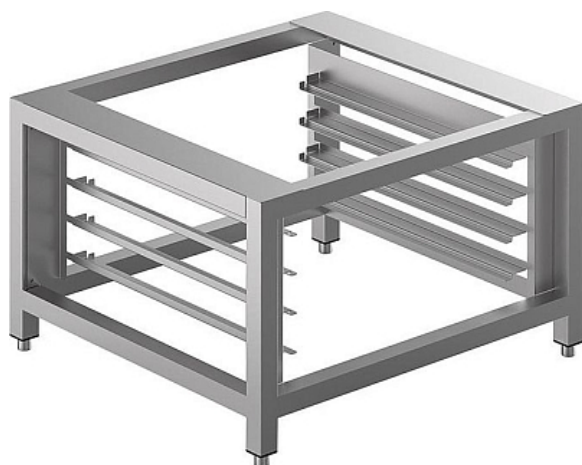

Коммерческое предложение от 16.04.2026

Подставка Smeg 36229

Цена с НДС: 36 352 руб.

Артикул: **321033**

Есть в наличии

Страна-производитель	Россия
Тип габаритности/противня	от GN 1/1 до 600x400 мм
Назначение	для пароконвектоматов и конвекционных печей
Тип подставки	открытый
Количество рядов направляющих	1
Количество уровней направляющих	4
Ширина, мм	780
Глубина, мм	715
Высота, мм	500
Вес (без упаковки), кг	17.2
Вес (с упаковкой), кг	17.4

Подставка [Smeg 36229](#) применяется совместно с конвекционными печами ALFA 144, ALFA 310, ALFA 420 и ALFA 425 Н на предприятиях общественного питания, торговли и пищевых производствах. Материал - нержавеющая сталь.

В комплекте 4 ограничителя.

Технические характеристики:

- Загрузка по широкой стороне

Цена, указанная в данном коммерческом предложении, действительна 1 день.
Цены указаны с учетом НДС.