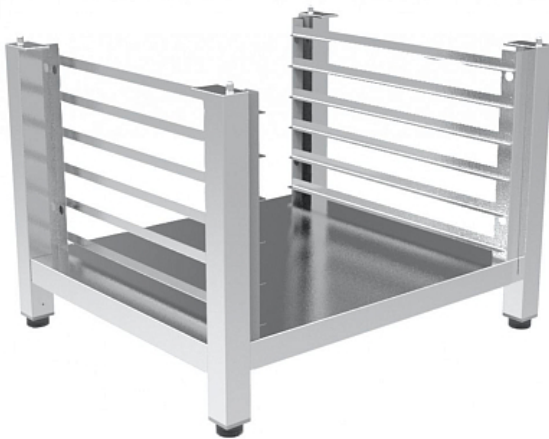

### Подставка UNOX XEKRT-06HS-M

**Цена с НДС: 31 868 руб.**

Артикул: **954839**

Под заказ

Страна-производитель	Италия
Тип габаритности/противня	уменьшенный
Назначение	для пароконвектоматов и конвекционных печей
Тип подставки	открытый
Количество рядов направляющих	1
Количество уровней направляющих	6
Ширина, мм	594
Глубина, мм	546
Высота, мм	559
Вес (без упаковки), кг	6
Вес (с упаковкой), кг	6.6

Подставка [UNOX XEKRT-06HS-M](#) предназначена для установки на нее конвекционных печей серии BakerLux Shop.Pro и теплового шкафа EVEREO шириной 600 мм на предприятиях общественного питания и торговли, в пекарнях и кондитерских. С помощью направляющих для листов для выпечки размером 460x330 мм можно организовать кухонное пространство максимально удобно, рационально используя рабочие площади.