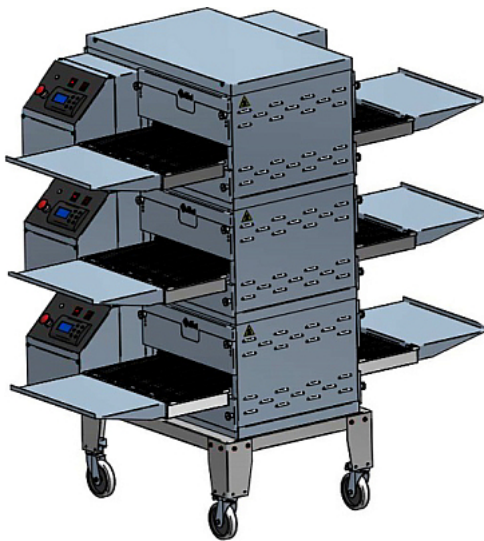

Коммерческое предложение от 18.06.2026

Подставка Abat ПП-400-01

Цена с НДС: 27 478 руб.

Артикул: **673120**

Есть в наличии

| | |
|------------------------|-------------------|
| Страна-производитель | Россия |
| Назначение | для печей д/пиццы |
| Тип подставки | открытый |
| Ширина, мм | 833 |
| Глубина, мм | 626 |
| Высота, мм | 356 |
| Вес (без упаковки), кг | 17 |
| Вес (с упаковкой), кг | 18.7 |

Подставка [Abat ПП-400-01](#) используется на предприятиях общественного питания и торговли. Модель оснащена 4 поворотными колесами, 2 из которых снабжены стопором.

Конструкция выполнена из нержавеющей стали.