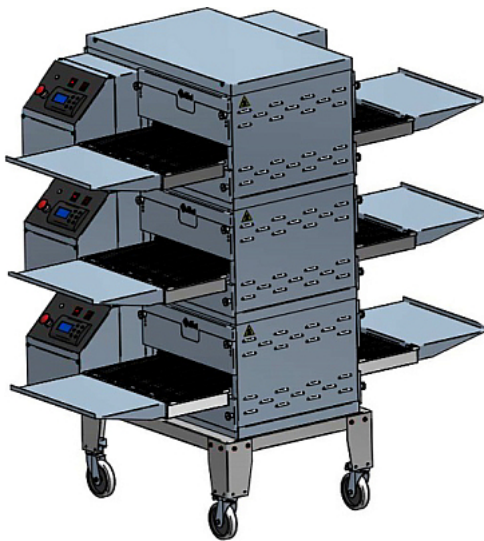

Коммерческое предложение от 16.04.2026

Подставка Abat ПП-400-01

Цена с НДС: 27 478 руб.

Артикул: **673120**

Есть в наличии

Страна-производитель	Россия
Назначение	для печей д/пиццы
Тип подставки	открытый
Ширина, мм	833
Глубина, мм	626
Высота, мм	356
Вес (без упаковки), кг	17
Вес (с упаковкой), кг	18.7

Подставка [Abat ПП-400-01](#) используется на предприятиях общественного питания и торговли. Модель оснащена 4 поворотными колесами, 2 из которых снабжены стопором.

Конструкция выполнена из нержавеющей стали.