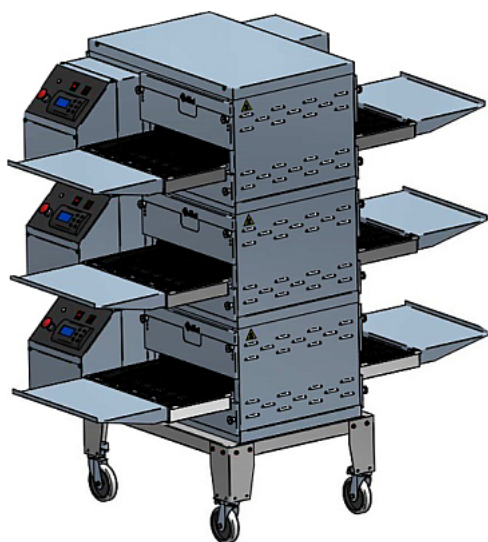

Коммерческое предложение от 19.06.2026

Подставка Abat ПП-400-01

Цена с НДС: 27 478 руб.

Артикул: **673120**

Есть в наличии

Страна-производитель	Россия
Назначение	для печей д/пиццы
Тип подставки	открытый
Ширина, мм	833
Глубина, мм	626
Высота, мм	356
Вес (без упаковки), кг	17
Вес (с упаковкой), кг	18.7

Подставка [Abat ПП-400-01](#) используется на предприятиях общественного питания и торговли. Модель оснащена 4 поворотными колесами, 2 из которых снабжены стопором.

Конструкция выполнена из нержавеющей стали.