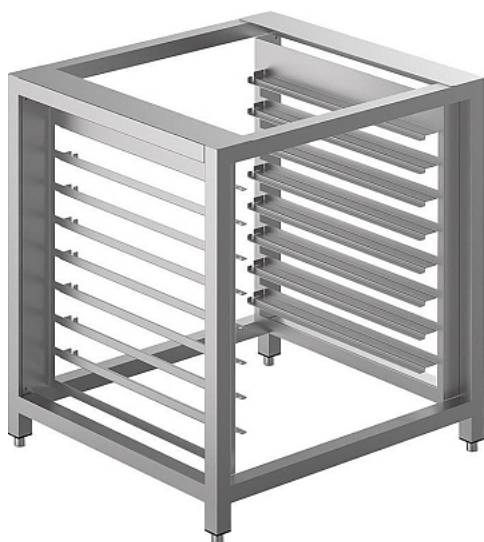

Коммерческое предложение от 17.04.2026

Подставка Smeg TVL425

Цена с НДС: 56 716 руб.

Артикул: **135970**

Есть в наличии

Страна-производитель	Италия
Тип габаритности/противня	от GN 1/1 до 600x400 мм
Назначение	для пароконвектоматов и конвекционных печей
Тип подставки	открытый
Количество рядов направляющих	1
Количество уровней направляющих	8
Ширина, мм	800
Глубина, мм	747
Высота, мм	900
Вес (без упаковки), кг	40.5
Вес (с упаковкой), кг	42

Подставка на предприятиях пищевой промышленности, общественного питания и торговли. Конструкция выполнена из нержавеющей стали.

Дополнительные характеристики:

- Размер противней:
 - 600x400 мм
 - GN 1/1
- Расстояние между направляющими: 70 мм