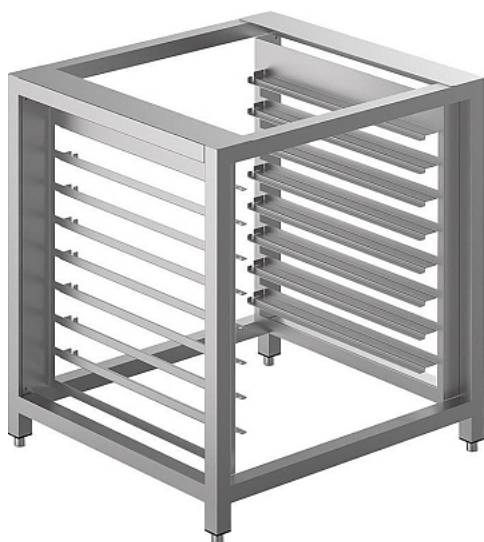

Коммерческое предложение от 17.04.2026

Подставка Smeg TVL425

Цена с НДС: 56 716 руб.

Артикул: **135970**

Есть в наличии

Страна-производитель	Италия
Тип габаритности/противня	от GN 1/1 до 600x400 мм
Назначение	для пароконвектоматов и конвекционных печей
Тип подставки	открытый
Количество рядов направляющих	1
Количество уровней направляющих	8
Ширина, мм	800
Глубина, мм	747
Высота, мм	900
Вес (без упаковки), кг	40.5
Вес (с упаковкой), кг	42

Подставка на предприятиях пищевой промышленности, общественного питания и торговли. Конструкция выполнена из нержавеющей стали.

Дополнительные характеристики:

- Размер противней:
  - 600x400 мм
  - GN 1/1
- Расстояние между направляющими: 70 мм

Цена, указанная в данном коммерческом предложении, действительна 1 день.
Цены указаны с учетом НДС.