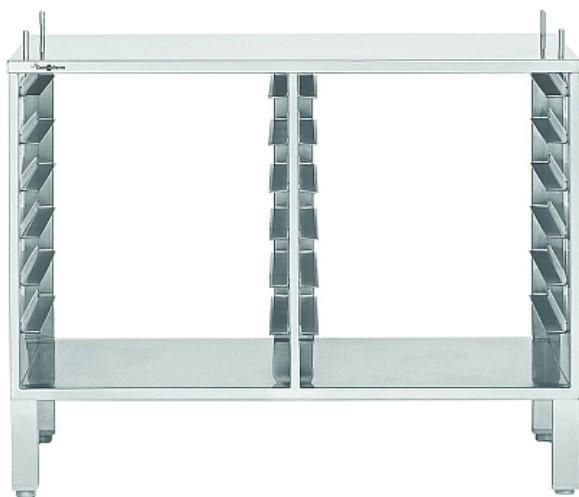

### Подставка Convothem 3251504 P-430

**Цена с НДС: 176 328 руб.**

Артикул: **403633**

Под заказ

Страна-производитель	Германия
Тип габаритности/противня	GN 1/1
Назначение	для пароконвектоматов и конвекционных печей
Тип подставки	открытый
Количество рядов направляющих	2
Количество уровней направляющих	7
Ширина, мм	866
Глубина, мм	644
Высота, мм	670
Вес (без упаковки), кг	15
Вес (с упаковкой), кг	17

Подставка [Convothem 3251504 P-430](#) используется совместно с пароконвектоматами 4 easyDial 6.10 и 4 easyTouch 6.10 на предприятиях общественного питания. Модель оснащена 14 парами направляющих. Изделие выполнено из нержавеющей стали.