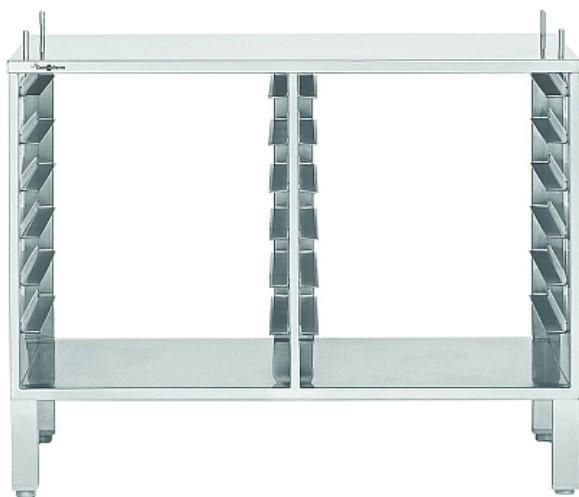

### Подставка Convothem 3251504 P-430

**Цена с НДС: 176 328 руб.**

Артикул: **403633**

Есть в наличии

Страна-производитель	Германия
Тип габаритности/противня	GN 1/1
Назначение	для пароконвектоматов и конвекционных печей
Тип подставки	открытый
Количество рядов направляющих	2
Количество уровней направляющих	7
Ширина, мм	866
Глубина, мм	644
Высота, мм	670
Вес (без упаковки), кг	15
Вес (с упаковкой), кг	17

Подставка [Convothem 3251504 P-430](#) используется совместно с пароконвектоматами 4 easyDial 6.10 и 4 easyTouch 6.10 на предприятиях общественного питания. Модель оснащена 14 парами направляющих. Изделие выполнено из нержавеющей стали.