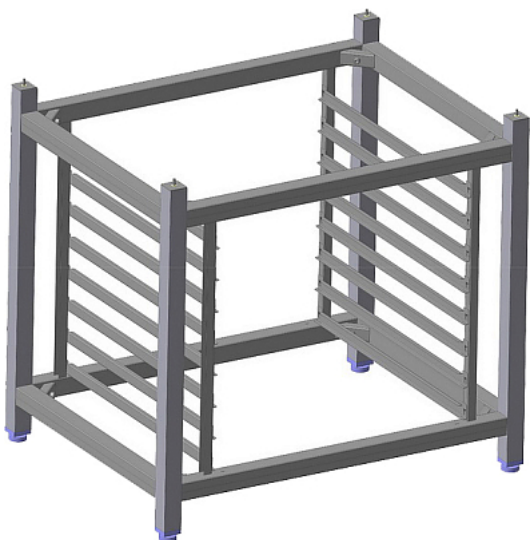

## Коммерческое предложение от 13.06.2026

Подставка ITERMA СП-200/860/698/700-01 UNOX ХЕВС Ш430 (для UNOX серии ХЕВС)

**Цена с НДС: 33 342 руб.**

Артикул: **186827**

Есть в наличии

Страна-производитель	Россия
Тип гастроемкости/противня	600x400 мм
Назначение	для пароконвектоматов и конвекционных печей
Тип подставки	открытый
Количество рядов направляющих	1
Количество уровней направляющих	8
Ширина, мм	860
Глубина, мм	690
Высота, мм	700
Вес (без упаковки), кг	23
Вес (с упаковкой), кг	26

Подставка предназначена для совместного использования с пароконвектоматами UNOX серии ХЕВС, а также для хранения листов для выпечки размером 400x600 мм на предприятиях общественного питания и торговли. Модель оснащена 8 рядами направляющих и ножками, регулирующимися по высоте. Корпус выполнен из нержавеющей стали.