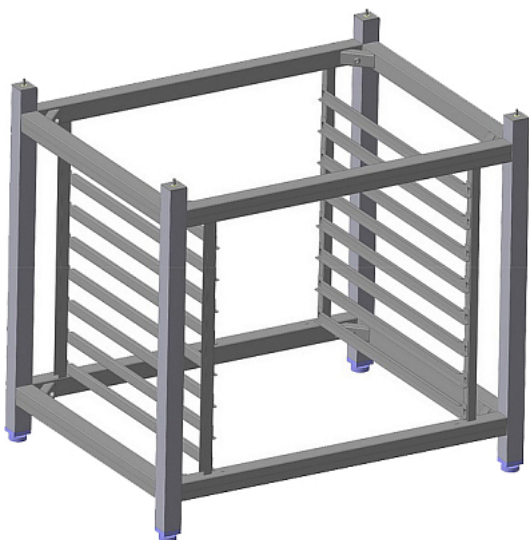

Коммерческое предложение от 17.04.2026

Подставка ITERMA СП-200/860/698/700-01 UNOX ХЕВС Ш430 (для UNOX серии ХЕВС)

Цена с НДС: 33 334 руб.

Артикул: **186827**

Есть в наличии

Страна-производитель	Россия
Тип гастроемкости/противня	600x400 мм
Назначение	для пароконвектоматов и конвекционных печей
Тип подставки	открытый
Количество рядов направляющих	1
Количество уровней направляющих	8
Ширина, мм	860
Глубина, мм	690
Высота, мм	700
Вес (без упаковки), кг	23
Вес (с упаковкой), кг	26

Подставка предназначена для совместного использования с пароконвектоматами UNOX серии ХЕВС, а также для хранения листов для выпечки размером 400x600 мм на предприятиях общественного питания и торговли. Модель оснащена 8 рядами направляющих и ножками, регулирующимися по высоте. Корпус выполнен из нержавеющей стали.