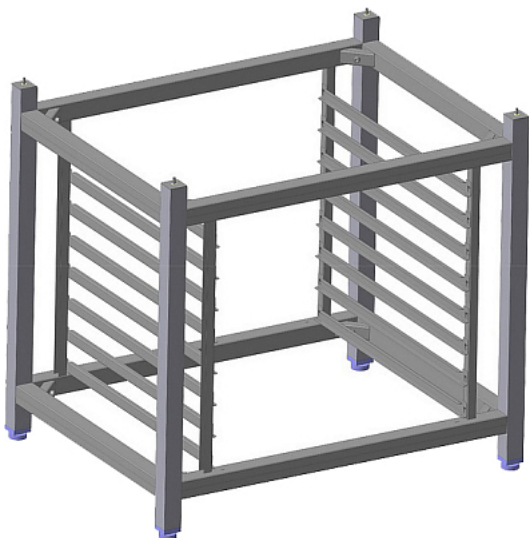

Коммерческое предложение от 01.07.2026

Подставка ITERMA XV/XB/XBC EVOLUTION Ш430

Цена с НДС: 33 356 руб.

Артикул: **551066**

Есть в наличии

Страна-производитель	Россия
Тип гастроемкости/противня	GN 1/1
Назначение	для пароконвектоматов и конвекционных печей
Тип подставки	открытый
Количество рядов направляющих	1
Количество уровней направляющих	8
Ширина, мм	860
Глубина, мм	660
Высота, мм	700
Вес (без упаковки), кг	26
Вес (с упаковкой), кг	28.6

Подставка [ITERMA XV/XB/XBC EVOLUTION Ш430](#) предназначена для совместного использования с пароконвектоматами UNOX серии XV, XB на предприятиях общественного питания и торговли. Модель оснащена 8 рядами универсальных направляющих (под гастроемкости GN1/1 и листы 600x400 мм) и ножками, регулирующимися по высоте. Корпус выполнен из нержавеющей стали