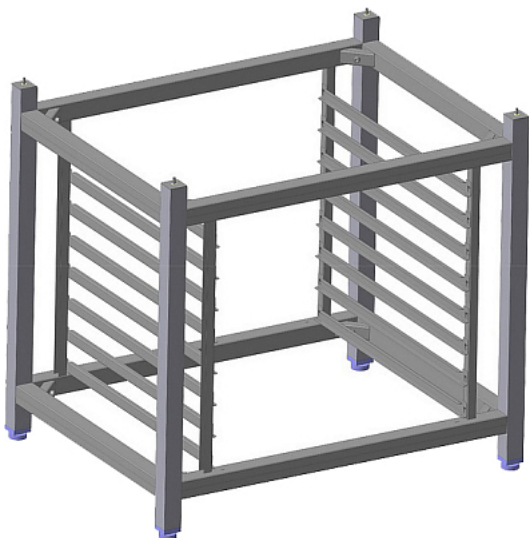

### Подставка ITERMA XV/XB/XBC EVOLUTION Ш430

**Цена с НДС: 33 347 руб.**

Артикул: **551066**

Есть в наличии

Страна-производитель	Россия
Тип гастроемкости/противня	GN 1/1
Назначение	для пароконвектоматов и конвекционных печей
Тип подставки	открытый
Количество рядов направляющих	1
Количество уровней направляющих	8
Ширина, мм	860
Глубина, мм	660
Высота, мм	700
Вес (без упаковки), кг	26
Вес (с упаковкой), кг	28.6

Подставка [ITERMA XV/XB/XBC EVOLUTION Ш430](#) предназначена для совместного использования с пароконвектоматами UNOX серии XV, XB на предприятиях общественного питания и торговли. Модель оснащена 8 рядами универсальных направляющих (под гастроемкости GN1/1 и листы 600x400 мм) и ножками, регулирующимися по высоте. Корпус выполнен из нержавеющей стали