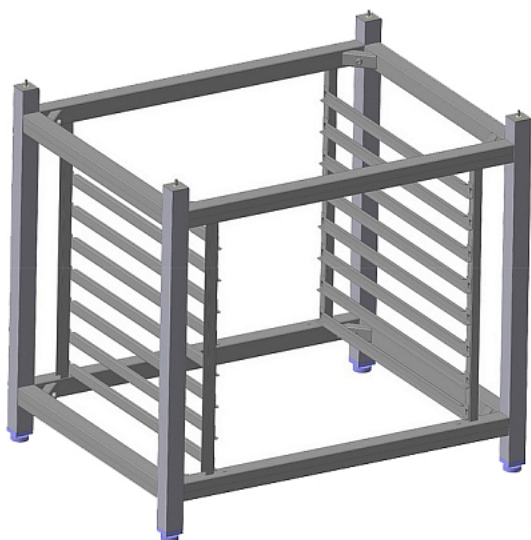

Коммерческое предложение от 14.06.2026

Подставка ITERMA СП-204-960/750/850-01 Тесноinox Ш430

Цена с НДС: 20 747 руб.

Артикул: **587767**

Есть в наличии

| | |
|---------------------------------|---|
| Страна-производитель | Россия |
| Назначение | для пароконвектоматов и конвекционных печей |
| Тип подставки | открытый |
| Количество уровней направляющих | 6 |
| Ширина, мм | 960 |
| Глубина, мм | 750 |
| Высота, мм | 850 |
| Вес (без упаковки), кг | 23 |
| Вес (с упаковкой), кг | 26 |

Подставка [ITERMA СП-204-960/750/850-01](#) предназначена для совместного использования с оборудованием Тесноinox на предприятиях общественного питания и торговли. Корпус выполнен из нержавеющей стали AISI 430.