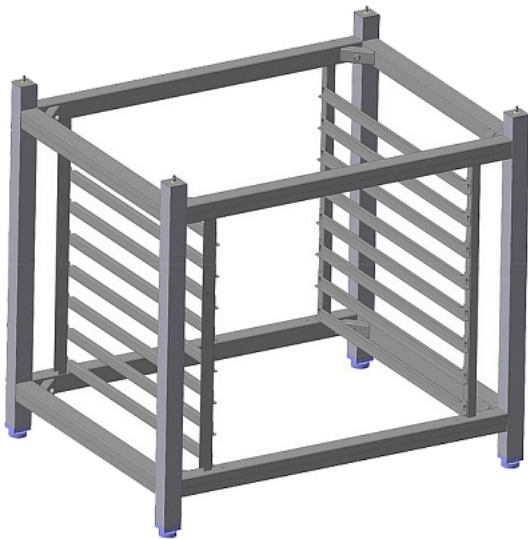

## Коммерческое предложение от 16.04.2026

Подставка ITERMA СП-204-960/750/850-01 Тесноinox Ш430

**Цена с НДС: 19 917 руб.**

Артикул: **587767**

Уточняйте

Страна-производитель	Россия
Назначение	для пароконвектоматов и конвекционных печей
Тип подставки	открытый
Количество уровней направляющих	6
Ширина, мм	960
Глубина, мм	750
Высота, мм	850
Вес (без упаковки), кг	23
Вес (с упаковкой), кг	26

Подставка [ITERMA СП-204-960/750/850-01](#) предназначена для совместного использования с оборудованием Тесноinox на предприятиях общественного питания и торговли. Корпус выполнен из нержавеющей стали AISI 430.