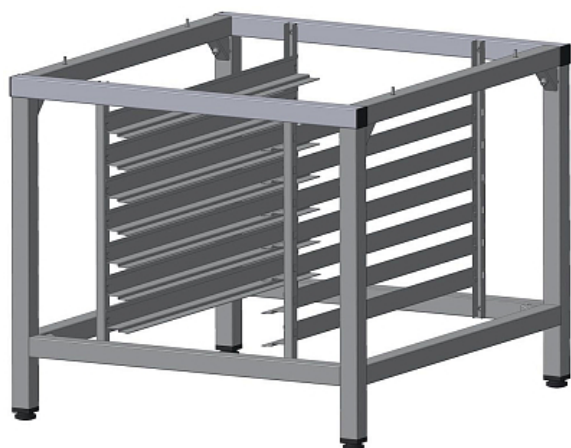

## Коммерческое предложение от 19.04.2026

Подставка ITERMA 430 СП 200-792/870/700-01 ТЕСНОЕКА ДЛЯ ЕКФ  
664/1064/711/1111

**Цена с НДС: 25 946 руб.**

Артикул: **151937**

Уточняйте

Страна-производитель	Россия
Тип габаритности/противня	от GN 1/1 до 600x400 мм
Назначение	для пароконвектоматов и конвекционных печей
Тип подставки	открытый
Количество уровней направляющих	7
Ширина, мм	792
Глубина, мм	870
Высота, мм	700
Вес (без упаковки), кг	25
Вес (с упаковкой), кг	27.5

Подставка [ITERMA СП-200-792/870/700-01](#) предназначена для совместного использования с пароконвектоматами и конвекционными печами Тесноека серий 664, 711, 1064, 1111 на предприятиях общественного питания и торговли. Модель оснащена универсальными направляющими в количестве 7 шт для хранения листов для выпечки размером 400x600 мм и GN 1/1. Корпус выполнен из нержавеющей стали AISI 430.