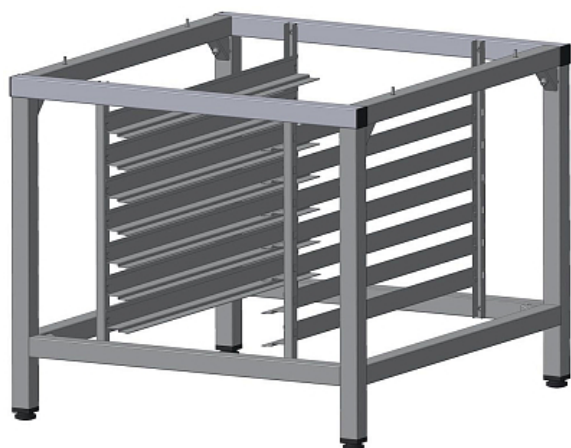

## Коммерческое предложение от 13.06.2026

Подставка ITERMA 430 СП 200-792/870/700-01 ТЕСНОЕКА ДЛЯ ЕКФ  
664/1064/711/1111

**Цена с НДС: 27 191 руб.**

Артикул: **151937**

Под заказ

Страна-производитель	Россия
Тип габаритности/противня	GN 1/1, 600x400 мм
Назначение	для пароконвектоматов и конвекционных печей
Тип подставки	открытый
Количество уровней направляющих	7
Ширина, мм	792
Глубина, мм	870
Высота, мм	700
Вес (без упаковки), кг	25
Вес (с упаковкой), кг	27.5

Подставка [ITERMA СП-200-792/870/700-01](#) предназначена для совместного использования с пароконвектоматами и конвекционными печами Тесноека серий 664, 711, 1064, 1111 на предприятиях общественного питания и торговли. Модель оснащена универсальными направляющими в количестве 7 шт для хранения листов для выпечки размером 400x600 мм и GN 1/1. Корпус выполнен из нержавеющей стали AISI 430.