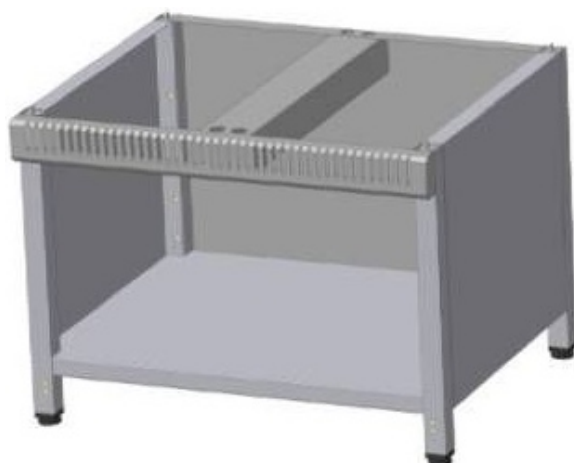

Коммерческое предложение от 30.04.2026

Подставка ITERMA СП-800/700М

Цена с НДС: 26 284 руб.

Артикул: **311558**

Есть в наличии

Страна-производитель	Россия
Назначение	для теплового оборудования
Тип подставки	закрытый с ящиками
Ширина, мм	800
Глубина, мм	680
Высота, мм	600
Вес (без упаковки), кг	20
Вес (с упаковкой), кг	22

Подставка [ITERMA СП-800/700М](#) предназначена для совместного использования с тепловым оборудованием 700 серии. Совместима с модулями шириной 400 и 800 мм и глубиной 700 мм. Модель оснащена вместительной сплошной полкой и ножками, регулирующимися по высоте. Корпус выполнен из нержавеющей стали.