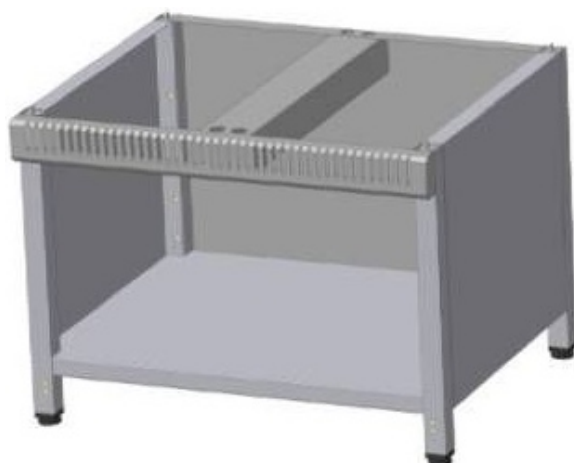

Коммерческое предложение от 17.06.2026

Подставка ITERMA СП-800/700М

Цена с НДС: 24 976 руб.

Артикул: **311558**

Есть в наличии

| | |
|------------------------|----------------------------|
| Страна-производитель | Россия |
| Назначение | для теплового оборудования |
| Тип подставки | закрытый с ящиками |
| Ширина, мм | 800 |
| Глубина, мм | 680 |
| Высота, мм | 600 |
| Вес (без упаковки), кг | 20 |
| Вес (с упаковкой), кг | 22 |

Подставка [ITERMA СП-800/700М](#) предназначена для совместного использования с тепловым оборудованием 700 серии. Совместима с модулями шириной 400 и 800 мм и глубиной 700 мм. Модель оснащена вместительной сплошной полкой и ножками, регулирующимися по высоте. Корпус выполнен из нержавеющей стали.