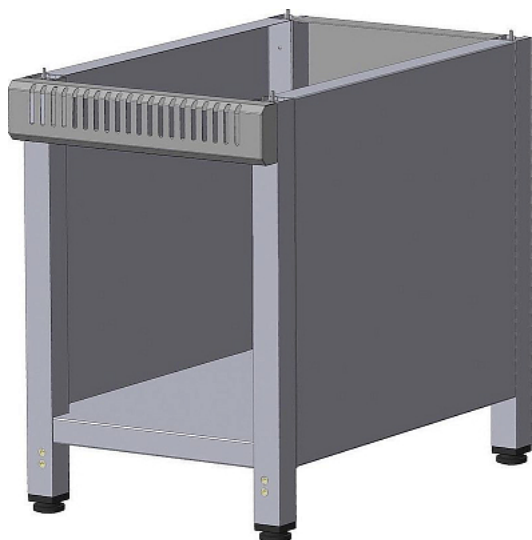

Коммерческое предложение от 02.05.2026

Подставка ITERMA СП-400/700М

Цена с НДС: 21 962 руб.

Артикул: **901163**

Есть в наличии

Страна-производитель	Россия
Назначение	для теплового оборудования
Тип подставки	закрытый
Ширина, мм	400
Глубина, мм	680
Высота, мм	600
Вес (без упаковки), кг	16
Вес (с упаковкой), кг	18

Подставка [ITERMA СП-400/700М](#) предназначена для совместного использования с тепловым оборудованием 700 серии. Совместима с модулями шириной 400 и 800 мм и глубиной 700 мм.

Цена, указанная в данном коммерческом предложении, действительна 1 день.
Цены указаны с учетом НДС.