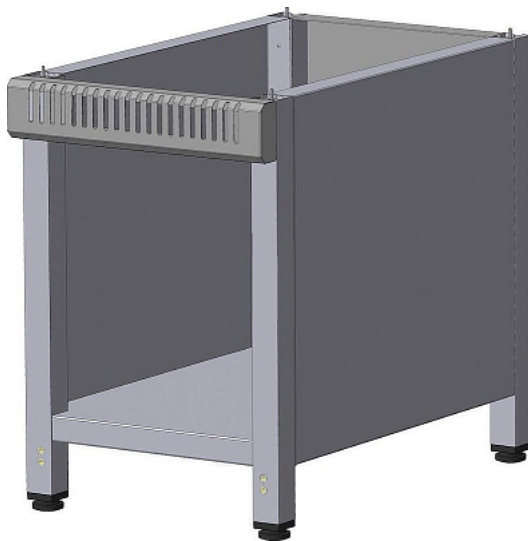

Коммерческое предложение от 18.06.2026

Подставка ITERMA СП-400/700М

Цена с НДС: 21 375 руб.

Артикул: **901163**

Есть в наличии

Страна-производитель	Россия
Назначение	для теплового оборудования
Тип подставки	закрытый
Ширина, мм	400
Глубина, мм	680
Высота, мм	600
Вес (без упаковки), кг	16
Вес (с упаковкой), кг	18

Подставка [ITERMA СП-400/700М](#) предназначена для совместного использования с тепловым оборудованием 700 серии. Совместима с модулями шириной 400 и 800 мм и глубиной 700 мм.

Цена, указанная в данном коммерческом предложении, действительна 1 день.
Цены указаны с учетом НДС.