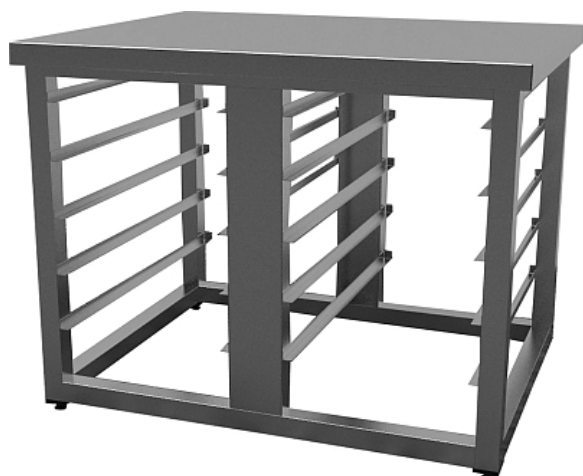

Коммерческое предложение от 17.04.2026

Подставка под пароконвектомат Gastrolux ППО2-099/С/О

Цена с НДС: 41 236 руб.

Артикул: **140781**

Под заказ

Страна-производитель	Россия
Тип габаритности/противня	GN 1/1
Назначение	для пароконвектоматов и конвекционных печей
Тип подставки	открытый
Количество рядов направляющих	2
Количество уровней направляющих	10
Ширина, мм	900
Глубина, мм	900
Высота, мм	700
Вес (без упаковки), кг	23.8
Вес (с упаковкой), кг	26.2

Подставка под пароконвектомат [Gastrolux ППО2-099/С/О](#) предназначена для размещения на ней пароконвектомата, а также в качестве дополнительного места для установки и хранения кухонных приборов и посуды на предприятиях общественного питания. Модель оборудована осевыми ограничителями. Сварной каркас и столешница выполнены из нержавеющей стали.

Дополнительные характеристики:

- Размер устанавливаемых габаритностей: GN 1/1.

Цена, указанная в данном коммерческом предложении, действительна 1 день.
Цены указаны с учетом НДС.