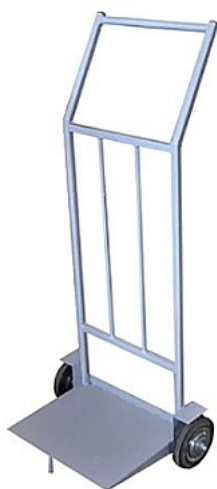

Коммерческое предложение от 31.05.2026

Тележка грузовая Пищевые Технологии ТТ-200

Цена с НДС: 11 295 руб.

Артикул: **355465**

Под заказ

Страна-производитель	Россия
Ширина, мм	580
Глубина, мм	440
Высота, мм	1210
Вес (без упаковки), кг	11
Вес (с упаковкой), кг	12.1

Грузовая тележка [Пищевые Технологии ТТ-200](#) предназначена для перемещения крупногабаритных тяжелых предметов и продуктов на предприятиях общественного питания и торговли. Модель оснащена 2 колесиками. Сборный каркас выполнен из стали, покрытой порошковой краской.

Дополнительные характеристики:

- Грузоподъемность: до 200 кг
- Высота платформы (от пола): 85 мм
- Размер трубы: 40x40 мм
- Диаметр колес: 160 мм
- Габариты: 580x440x1210 мм
- Вес: 11 кг

Цена, указанная в данном коммерческом предложении, действительна 1 день.