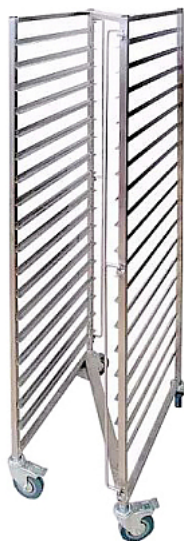

### Тележка-шпилька EKSI ТШ-12 (Z-образная)

**Цена с НДС: 17 796 руб.**

Артикул: **855891**

Есть в наличии

Гарантия	12 мес.
Страна-производитель	Россия
Количество уровней	12
Тип гастроемкости/противня	GN 1/1
Тип	шпилька
Ширина, мм	385
Глубина, мм	540
Высота, мм	1600
Вес (без упаковки), кг	26.8
Вес (с упаковкой), кг	29.5

Тележка-шпилька [EKSI ТШ-12 Z-образная](#) предназначена для хранения и транспортировки гастроемкостей на предприятиях общественного питания и торговли. Модель оснащена резиновыми колесами, 2 из которых имеют блокировку. Z-образная форма позволяет стыковать несколько тележек в одну линию для компактного хранения. Оборудование выполнено из нержавеющей стали AISI 430.

#### Дополнительные характеристики:

- Диаметр колес: 75 мм

Цена, указанная в данном коммерческом предложении, действительна 1 день.  
Цены указаны с учетом НДС.