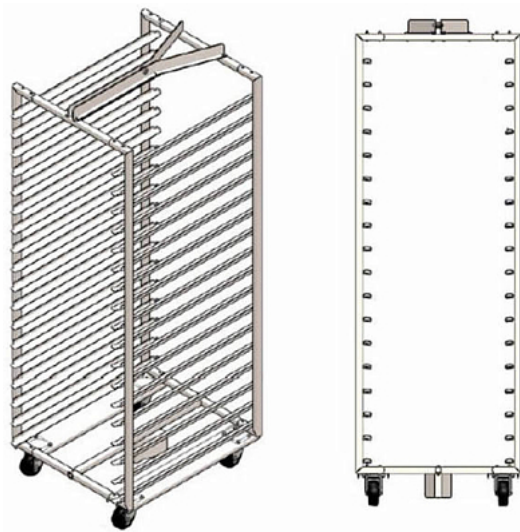

### Тележка-шпилька WLBake Smart/PRO (600x400)

**Цена с НДС: 45 369 руб.**

Артикул: **938237**

Есть в наличии

Страна-производитель	Италия
Количество уровней	15
Тип гастроемкости/противня	600x400 мм
Тип	шпилька
Ширина, мм	450
Глубина, мм	650
Высота, мм	1675
Вес (без упаковки), кг	20
Вес (с упаковкой), кг	22

Тележка-шпилька [WLBake Smart/PRO](#) используется совместно с ротационной печью ROTOR SLIM на предприятиях пищевой промышленности и в пекарнях для транспортировки и кратковременного хранения полуфабрикатов и готовой продукции. Модель оснащена системой крепления: платформа.