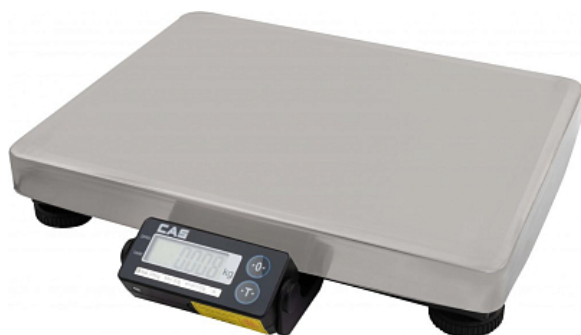

Коммерческое предложение от 03.06.2026

Весы порционные CAS PDC-6S

Цена с НДС: 12 861 руб.

Артикул: **306457**

Есть в наличии

Гарантия	6 мес.
Страна-производитель	Ю. Корея
Наибольший предел взвешивания, кг	6
Наименьший предел взвешивания, кг	0.02
Размер платформы, мм	370x270
Дискретность, гр	2
Дисплей	ЖК
Материал платформы	нержавеющая сталь
Подключение, В	220
Ширина, мм	370
Глубина, мм	312
Высота, мм	68
Вес (без упаковки), кг	5.1
Вес (с упаковкой), кг	5.5

Порционные весы [CAS PDC-6S](#) используются на предприятиях общественного питания и торговли. Модель оснащена жидкокристаллическим дисплеем на корпусе с подсветкой. Платформа выполнена из нержавеющей стали.

Особенности:

- Питание от сети через адаптер или через USB-порт
- Интерфейс RS-232
- USB-порт

Характеристики:

- Диапазон взвешивания: от 0,02 до 6 кг
- Дискретность отсчета: 1 / 2 г
- Диапазон рабочих температур: от -10 до 40 °С
- Напряжение: 220 В
- Размер платформы: 370x270 мм

- Габариты: 370x312x68 мм
- Габариты в упаковке: 450x130x430 мм
- Вес: 5,1 кг
- Вес с упаковкой: 5,5 кг

Опции (заказываются отдельно):

- Беспроводный интерфейс Bluetooth

Цена, указанная в данном коммерческом предложении, действительна 1 день.