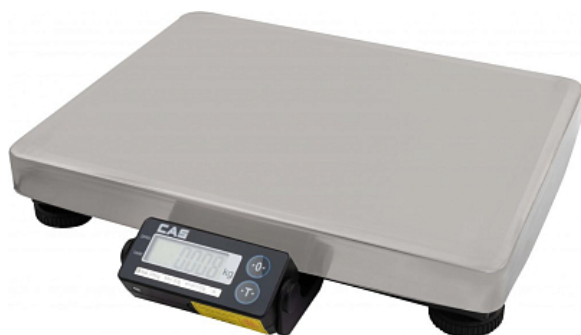

Коммерческое предложение от 15.04.2026

Весы порционные CAS PDC-6S

Цена с НДС: 12 651 руб.

Артикул: **306457**

Есть в наличии

Гарантия	6 мес.
Страна-производитель	Ю. Корея
Наибольший предел взвешивания, кг	6
Наименьший предел взвешивания, кг	0.02
Размер платформы, мм	370x270
Дискретность, гр	2
Дисплей	ЖК
Материал платформы	нержавеющая сталь
Подключение, В	220
Ширина, мм	370
Глубина, мм	312
Высота, мм	68
Вес (без упаковки), кг	5.1
Вес (с упаковкой), кг	5.5

Порционные весы [CAS PDC-6S](#) используются на предприятиях общественного питания и торговли. Модель оснащена жидкокристаллическим дисплеем на корпусе с подсветкой. Платформа выполнена из нержавеющей стали.

Особенности:

- Питание от сети через адаптер или через USB-порт
- Интерфейс RS-232
- USB-порт

Характеристики:

- Диапазон взвешивания: от 0,02 до 6 кг
- Дискретность отсчета: 1 / 2 г
- Диапазон рабочих температур: от -10 до 40 °С
- Напряжение: 220 В
- Размер платформы: 370x270 мм

- Габариты: 370x312x68 мм
- Габариты в упаковке: 450x130x430 мм
- Вес: 5,1 кг
- Вес с упаковкой: 5,5 кг

Опции (заказываются отдельно):

- Беспроводный интерфейс Bluetooth

Цена, указанная в данном коммерческом предложении, действительна 1 день.