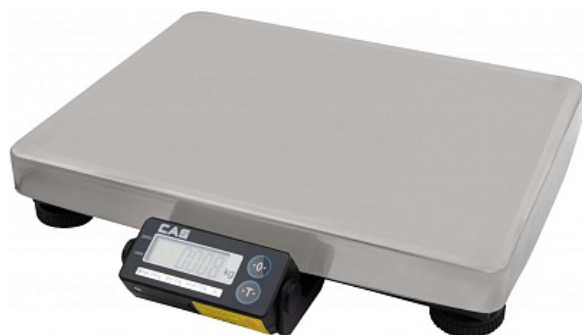

### Весы порционные CAS PDC-30S

**Цена с НДС: 12 540 руб.**

Артикул: **275523**

Есть в наличии

Гарантия	6 мес.
Страна-производитель	Ю. Корея
Наибольший предел взвешивания, кг	30
Наименьший предел взвешивания, кг	0.1
Размер платформы, мм	370x270
Дискретность, гр	от 5 до 10
Дисплей	ЖК
Материал платформы	нержавеющая сталь
Подключение, В	220
Ширина, мм	370
Глубина, мм	312
Высота, мм	68
Вес (без упаковки), кг	5.1
Вес (с упаковкой), кг	5.5

Порционные весы [CAS PDC-30S](#) используются на предприятиях общественного питания и торговли. Модель оснащена жидкокристаллическим дисплеем на корпусе с подсветкой. Платформа выполнена из нержавеющей стали.

#### Характеристики:

- Диапазон взвешивания: от 0,1 до 30 кг
- Дискретность отсчета: 5 / 10 г
- Диапазон рабочих температур: от -10 до 40 °С
- Напряжение: 220 В
- Размер платформы: 370x270 мм
- Габариты: 370x312x68 мм
- Габариты в упаковке: 450x130x430 мм