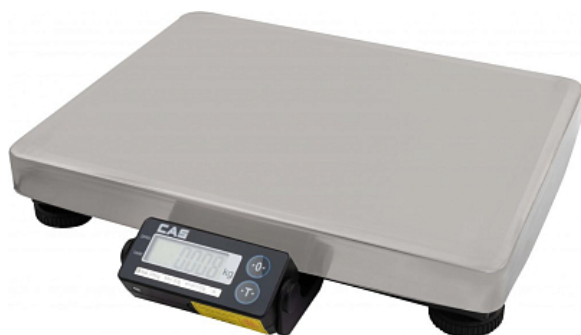

Коммерческое предложение от 15.04.2026

Весы порционные CAS PDC-30S

Цена с НДС: 12 651 руб.

Артикул: **275523**

Есть в наличии

Гарантия	6 мес.
Страна-производитель	Ю. Корея
Наибольший предел взвешивания, кг	30
Наименьший предел взвешивания, кг	0.1
Размер платформы, мм	370x270
Дискретность, гр	от 5 до 10
Дисплей	ЖК
Материал платформы	нержавеющая сталь
Подключение, В	220
Ширина, мм	370
Глубина, мм	312
Высота, мм	68
Вес (без упаковки), кг	5.1
Вес (с упаковкой), кг	5.5

Порционные весы [CAS PDC-30S](#) используются на предприятиях общественного питания и торговли. Модель оснащена жидкокристаллическим дисплеем на корпусе с подсветкой. Платформа выполнена из нержавеющей стали.

Особенности:

- Питание от сети через адаптер или через USB-порт
- Интерфейс RS-232
- USB-порт

Характеристики:

- Диапазон взвешивания: от 0,1 до 30 кг
- Дискретность отсчета: 5 / 10 г
- Диапазон рабочих температур: от -10 до 40 °С
- Напряжение: 220 В
- Размер платформы: 370x270 мм
- Габариты: 370x312x68 мм
- Габариты в упаковке: 450x130x430 мм