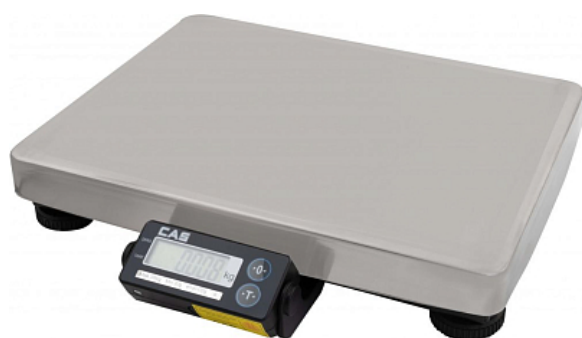

Коммерческое предложение от 15.04.2026

Весы порционные CAS PDC-15S

Цена с НДС: 12 586 руб.

Артикул: **371747**

Есть в наличии

Гарантия	6 мес.
Страна-производитель	Ю. Корея
Наибольший предел взвешивания, кг	15
Наименьший предел взвешивания, кг	0.04
Размер платформы, мм	370x270
Дискретность, гр	от 2 до 5
Дисплей	ЖК
Материал платформы	нержавеющая сталь
Подключение, В	220
Ширина, мм	370
Глубина, мм	312
Высота, мм	68
Вес (без упаковки), кг	5.1
Вес (с упаковкой), кг	5.5

Порционные весы [CAS PDC-15S](#) используются на предприятиях общественного питания и торговли. Модель оснащена жидкокристаллическим дисплеем на корпусе с подсветкой. Платформа выполнена из нержавеющей стали.

Особенности:

- Питание от сети через адаптер или через USB-порт
- Интерфейс RS-232
- USB-порт

Характеристики:

- Диапазон взвешивания: от 0,04 до 15 кг
- Дискретность отсчета: 2 / 5 г
- Диапазон рабочих температур: от -10 до 40 °С
- Напряжение: 220 В
- Размер платформы: 370x270 мм
- Габариты: 370x312x68 мм
- Габариты в упаковке: 450x130x430 мм