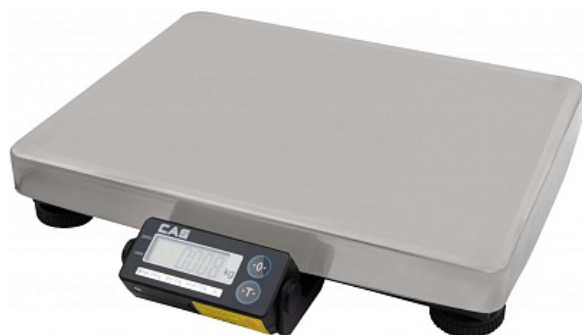

Коммерческое предложение от 15.04.2026

Весы порционные CAS PDC-15S

Цена с НДС: 12 651 руб.

Артикул: **371747**

Есть в наличии

Гарантия	6 мес.
Страна-производитель	Ю. Корея
Наибольший предел взвешивания, кг	15
Наименьший предел взвешивания, кг	0.04
Размер платформы, мм	370x270
Дискретность, гр	от 2 до 5
Дисплей	ЖК
Материал платформы	нержавеющая сталь
Подключение, В	220
Ширина, мм	370
Глубина, мм	312
Высота, мм	68
Вес (без упаковки), кг	5.1
Вес (с упаковкой), кг	5.5

Порционные весы [CAS PDC-15S](#) используются на предприятиях общественного питания и торговли. Модель оснащена жидкокристаллическим дисплеем на корпусе с подсветкой. Платформа выполнена из нержавеющей стали.

Особенности:

- Питание от сети через адаптер или через USB-порт
- Интерфейс RS-232
- USB-порт

Характеристики:

- Диапазон взвешивания: от 0,04 до 15 кг
- Дискретность отсчета: 2 / 5 г
- Диапазон рабочих температур: от -10 до 40 °C
- Напряжение: 220 В
- Размер платформы: 370x270 мм
- Габариты: 370x312x68 мм
- Габариты в упаковке: 450x130x430 мм