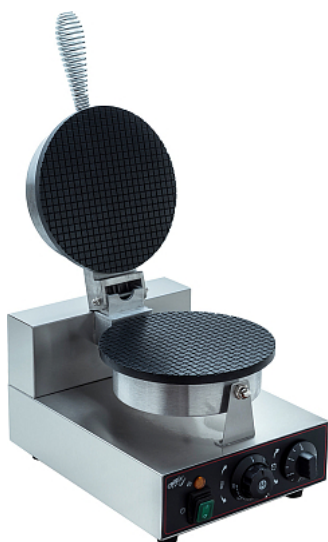

### Вафельница Crazy Pan CP-WFM05

**Цена с НДС: 6 941 руб.**

Артикул: **938364**

Есть в наличии

Гарантия	6 мес.
Страна-производитель	Китай
Количество рабочих секций	1
Количество сегментов для вафель	1
Тип	вафельница
Тип вафли	круглая
Подключение, В	220
Мощность, кВт	1
Ширина, мм	250
Глубина, мм	370
Высота, мм	250
Вес (без упаковки), кг	6.5
Вес (с упаковкой), кг	7.5

Вафельница [Crazy Pan CP-WFM05](#) используется на предприятиях общественного питания и торговли для приготовления круглых вафель. Модель оснащена терморегулятором, 2 ТЭНами и звуковым таймером на 5 минут. Корпус выполнен из нержавеющей стали, рабочая поверхность - из чугуна с антипригарным покрытием.

*В комплект поставки входит конус для сворачивания вафли в рожок.*