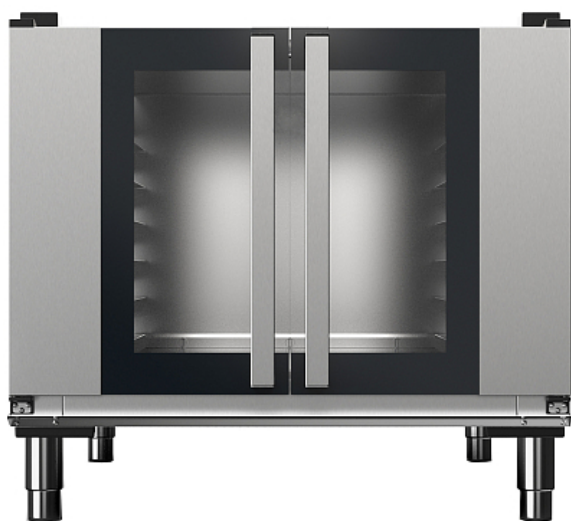

Коммерческое предложение от 10.05.2026

Шкаф расстоечный UNOX XEBPC-12EU-B

Цена с НДС: 151 018 руб.

Артикул: **554109**

Под заказ

Гарантия	12 мес.
Страна-производитель	Италия
Количество уровней	12
Тип гастоёмкости/противня	600x400 мм
Расстояние между уровнями, мм	75
Температурный режим, °С	50 °С
Управление	управление от печи
Подключение, В	220
Мощность, кВт	2.3
Ширина, мм	860
Глубина, мм	978
Высота, мм	798
Вес (без упаковки), кг	40
Вес (с упаковкой), кг	45

Расстоечный шкаф [UNOX XEBPC-12EU-B](#) используется совместно с пароконвектоматами серии BakerTop MIND.Maps (за исключением больших моделей и моделей с тележками) на предприятиях общественного питания и торговли, в пекарнях и кондитерских для расстойки тестовых заготовок, в процессе которой тесто увеличивается в объеме и приобретает ровную поверхность, восстанавливается его пористость. Модель управляется с панели управления основного оборудования, т.к. не имеет самостоятельной панели управления.