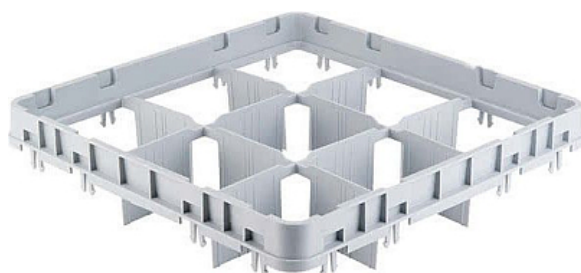

Коммерческое предложение от 30.06.2026

Секция дополнительная для базовой кассеты Cambro 9E1 151 мягко-серая

Цена с НДС: 1 353 руб.

Артикул: **751252**

Уточняйте

Страна-производитель	США
Ширина, мм	499
Глубина, мм	499
Высота, мм	51
Вес (без упаковки), кг	0.94
Вес (с упаковкой), кг	1.2

[Дополнительная секция для базовой кассеты Cambro 9E1 151](#) серии Camrack предназначена для совместного использования с базовой кассетой [BR258](#). Изделие изготовлено из высокопрочного полипропилена, устойчивого к воздействию агрессивных сред и высокой температуры до 93 °С.

Цена указана за 1 шт.

Особенности:

- Полная высота
- Позволяет подогнать базовую кассету под индивидуальные размеры посуды
- Проницаемые перегородки свободно пропускают воду и моющие средства, обеспечивая высокое качество просушки
- Гладкий верхний обод обеспечивает быструю и надежную укладку
- Штабелируется со всеми кассетами и дополнительными секциями серии Camrack, образуя стойку
- Стойка с кассетами и дополнительными секциями Camrack с закрытыми внешними стенками не предполагает вмешательство человека и проникновение загрязнителей при хранении, что сокращает риск поломки оборудования и получением травм персоналом
- Включена в список NSF

Характеристики:

- Количество в упаковке: 12
- Количество отделений: 9
- Наружные размеры: 499x499x51 мм
- Размеры одного отделения: 150x150x41 мм
- Вес: 0,94 кг
- Цвет: мягко-серый

Цена, указанная в данном коммерческом предложении, действительна 1 день.