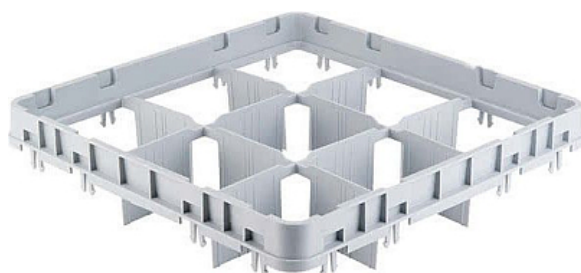

## Коммерческое предложение от 05.05.2026

Секция дополнительная для базовой кассеты Cambro 9E1 151 мягко-серая

**Цена с НДС: 1 353 руб.**

Артикул: **751252**

Уточняйте

Страна-производитель	США
Ширина, мм	499
Глубина, мм	499
Высота, мм	51
Вес (без упаковки), кг	0.94
Вес (с упаковкой), кг	1.2

[Дополнительная секция для базовой кассеты Cambro 9E1 151](#) серии Camrack предназначена для совместного использования с базовой кассетой [BR258](#). Изделие изготовлено из высокопрочного полипропилена, устойчивого к воздействию агрессивных сред и высокой температуры до 93 °С.

### Особенности:

- Полная высота
- Позволяет подогнать базовую кассету под индивидуальные размеры посуды
- Проницаемые перегородки свободно пропускают воду и моющие средства, обеспечивая высокое качество просушки
- Гладкий верхний обод обеспечивает быструю и надежную укладку
- Штабелируется со всеми кассетами и дополнительными секциями серии Camrack, образуя стойку
- Стойка с кассетами и дополнительными секциями Camrack с закрытыми внешними стенками не предполагает вмешательство человека и проникновение загрязнителей при хранении, что сокращает риск поломки оборудования и получением травм персоналом
- Включена в список NSF

### Характеристики:

- Количество в упаковке: 12
- Количество отделений: 9
- Наружные размеры: 499x499x51 мм
- Размеры одного отделения: 150x150x41 мм
- Вес: 0,94 кг
- Цвет: мягко-серый

Цена, указанная в данном коммерческом предложении, действительна 1 день.