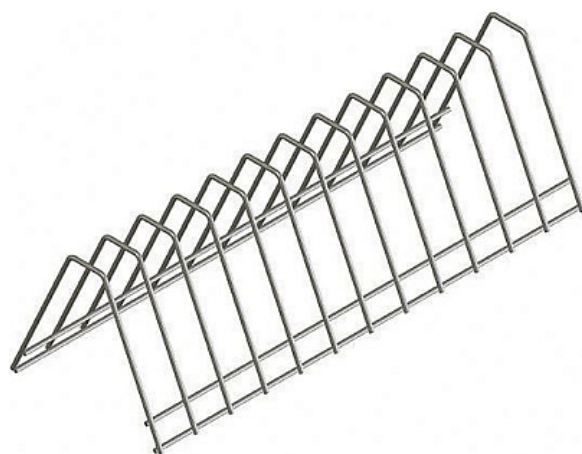

Коммерческое предложение от 30.06.2026

Вставка к касете Smeg WH00S01

Цена с НДС: 1 631 руб.

Артикул: **672417**

Под заказ

Страна-производитель	Италия
Тип	Держатель д/тарелок
Вес (без упаковки), кг	0.2
Вес (с упаковкой), кг	0.3

Вставка к касете [Smeg WH00S01](#) используется совместно с посудомоечными машинами серий [400](#), [500](#) и [600](#) на предприятиях пищевой промышленности, общественного питания и торговли. Модель выполнена из сетки с рильсановым покрытием.

Характеристики:

- Вместимость: 17 тарелок

Цена, указанная в данном коммерческом предложении, действительна 1 день.
Цены указаны с учетом НДС.