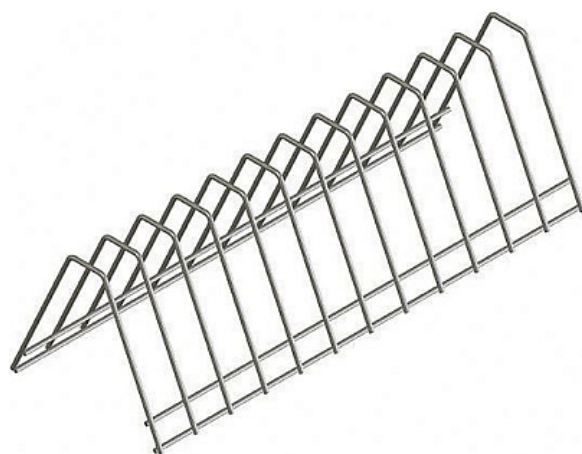

Коммерческое предложение от 06.05.2026

Вставка к касете Smeg WH00S01

Цена с НДС: 1 624 руб.

Артикул: **672417**

Под заказ

Страна-производитель	Италия
Тип	Держатель д/тарелок
Вес (без упаковки), кг	0.2
Вес (с упаковкой), кг	0.3

Вставка к касете [Smeg WH00S01](#) используется совместно с посудомоечными машинами серий [400](#), [500](#) и [600](#) на предприятиях пищевой промышленности, общественного питания и торговли. Модель выполнена из сетки с рильсановым покрытием.

Характеристики:

- Вместимость: 17 тарелок

Цена, указанная в данном коммерческом предложении, действительна 1 день.
Цены указаны с учетом НДС.