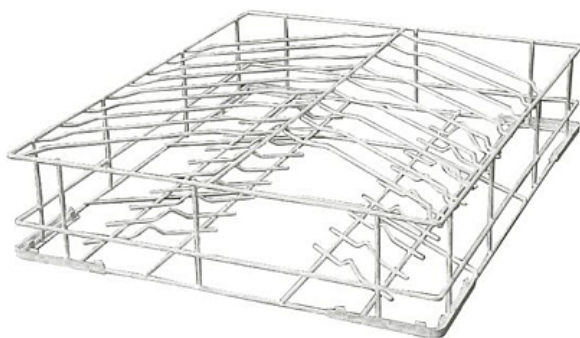

Коммерческое предложение от 01.07.2026

Кассета для тарелок Smeg WB60D02

Цена с НДС: 11 999 руб.

Артикул: **470053**

Под заказ

Страна-производитель	Италия
Размер кассеты, мм	600x500
Тип	Кассета д/тарелок
Ширина, мм	600
Глубина, мм	500
Высота, мм	150
Вес (без упаковки), кг	2.3
Вес (с упаковкой), кг	3.1

Кассета для тарелок [Smeg WB60D02](#) используется совместно с купольными посудомоечными машинами серии [600](#) на предприятиях пищевой промышленности, общественного питания и торговли. Модель выполнена из сетки с рильсановым покрытием.

Характеристики:

- Вместимость: 16x Ø 320 мм
- Размер: 600x500 мм

Цена, указанная в данном коммерческом предложении, действительна 1 день.
Цены указаны с учетом НДС.