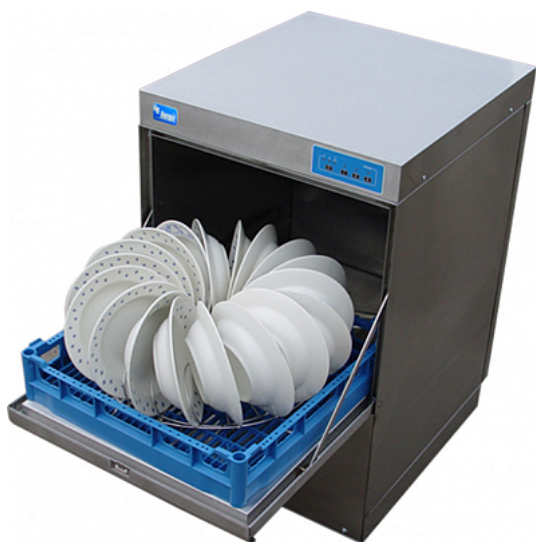

Коммерческое предложение от 11.05.2026

Посудомоечная машина ГродТоргМаш МПФ-30-01 "КОТРА"

Цена с НДС: 191 751 руб.

Артикул: **801487**

Под заказ

Гарантия	12 мес.
Страна-производитель	Россия
Цикл мойки, сек.	от 80 до 120
Максимальный диаметр тарелок, мм	240
Максимальная высота стаканов, мм	240
Производительность, корзин/час	45
Подключение к горячей воде	Да
Дозатор моющего средства	Да
Подключение, В	380
Мощность, кВт	10
Ширина, мм	550
Глубина, мм	600
Высота, мм	850
Вес (без упаковки), кг	56
Вес (с упаковкой), кг	61.6

Посудомоечная машина [ГродТоргМаш МПФ-30-01 "КОТРА"](#) предназначена для мытья тарелок, стаканов, чашек и столовых приборов на предприятиях общественного питания. Модель оснащена электронной панелью управления, отдельными режимами и системами циркуляции воды для мытья и ополаскивания.

Посудомоечная машина устанавливается под столом или в барную стойку, подключается как к холодной, так и горячей воде.

Срок службы 10 лет.

Комплектация:

- Кассета для стаканов и чашек
- Кассета сетчатая для приборов
- Вкладыш для тарелок и блюдец
- Фильтр для воды