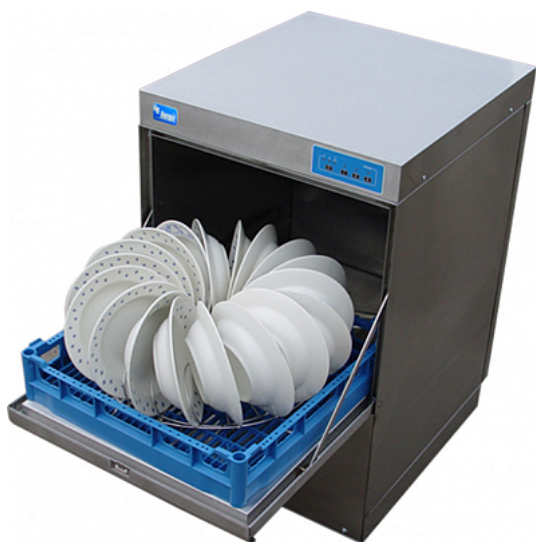

Коммерческое предложение от 09.07.2026

Посудомоечная машина ГродТоргМаш МПФ-30-01 "КОТРА"

Цена с НДС: 191 751 руб.

Артикул: **801487**

Под заказ

| | |
|----------------------------------|-----------------|
| Гарантия | 12 мес. |
| Страна-производитель | Россия |
| Цикл мойки, сек. | 120от 80 до 120 |
| Максимальный диаметр тарелок, мм | 240 |
| Максимальная высота стаканов, мм | 240 |
| Производительность, корзин/час | 45 |
| Подключение к горячей воде | Да |
| Дозатор моющего средства | Да |
| Подключение, В | 380 |
| Мощность, кВт | 10 |
| Ширина, мм | 550 |
| Глубина, мм | 600 |
| Высота, мм | 850 |
| Вес (без упаковки), кг | 56 |
| Вес (с упаковкой), кг | 61.6 |

Посудомоечная машина [ГродТоргМаш МПФ-30-01 "КОТРА"](#) предназначена для мытья тарелок, стаканов, чашек и столовых приборов на предприятиях общественного питания. Модель оснащена электронной панелью управления, отдельными режимами и системами циркуляции воды для мытья и ополаскивания.

Посудомоечная машина устанавливается под столом или в барную стойку, подключается как к холодной, так и горячей воде.

Срок службы 10 лет.

Комплектация:

- Кассета для стаканов и чашек
- Кассета сетчатая для приборов
- Вкладыш для тарелок и блюдец
- Фильтр для воды