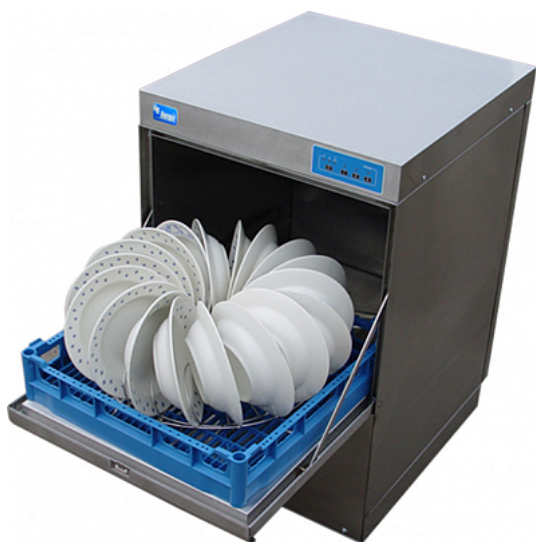

Коммерческое предложение от 17.06.2026

Посудомоечная машина ГродТоргМаш МПФ-12-01 "КОТРА"

Цена с НДС: 188 535 руб.

Артикул: **795852**

Есть в наличии

Гарантия	12 мес.
Страна-производитель	Россия
Цикл мойки, сек.	120от 80 до 120
Производительность, корзин/час	24
Подключение к горячей воде	Да
Дозатор моющего средства	Да
Подключение, В	220
Мощность, кВт	4.8
Ширина, мм	550
Глубина, мм	600
Высота, мм	850
Вес (без упаковки), кг	55
Вес (с упаковкой), кг	65

Посудомоечная машина [ГродТоргМаш МПФ-12-01 "КОТРА"](#) предназначена для мытья тарелок, стаканов, чашек, столовых приборов на предприятиях общественного питания. Модель оснащена электронной панелью управления, раздельными режимами и системами циркуляции воды для мытья и ополаскивания.

Посудомоечная машина устанавливается под столом или в барную стойку, подключается как к холодной, так и горячей воде.

Срок службы 10 лет.

Комплектация:

- Кассета для стаканов и чашек
- Кассета сетчатая для приборов
- Вкладыш для тарелок и блюдец
- Фильтр для воды

Особенности:

- Защита от перегрузок и перегрева
- Видовые корпусные детали из шлифованной нержавеющей стали, покрытой пленкой
- Легкосъемные моющие, ополаскивающие души и фильтр насоса из нержавеющей стали
- Цепи управления на безопасном сверхнизком напряжении 24 В