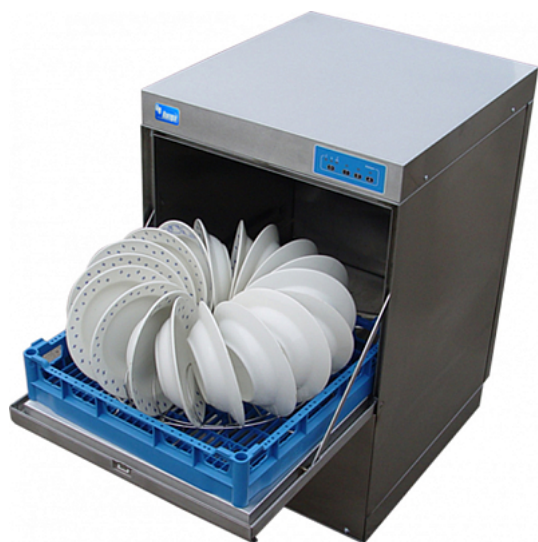

Коммерческое предложение от 14.04.2026

Посудомоечная машина ГродТоргМаш МПФ-12-01 "КОТРА"

Цена с НДС: 113 121 руб.

Артикул: **795852**

Под заказ

Гарантия	12 мес.
Страна-производитель	Россия
Цикл мойки, сек.	от 80 до 120
Производительность, корзин/час	24
Подключение к горячей воде	Да
Дозатор моющего средства	Да
Подключение, В	220
Мощность, кВт	4.8
Ширина, мм	550
Глубина, мм	600
Высота, мм	850
Вес (без упаковки), кг	55
Вес (с упаковкой), кг	65

Посудомоечная машина [ГродТоргМаш МПФ-12-01 "КОТРА"](#) предназначена для мытья тарелок, стаканов, чашек, столовых приборов на предприятиях общественного питания. Модель оснащена электронной панелью управления, раздельными режимами и системами циркуляции воды для мытья и ополаскивания.

Посудомоечная машина устанавливается под столом или в барную стойку, подключается как к холодной, так и горячей воде.

Срок службы 10 лет.

Комплектация:

- Кассета для стаканов и чашек
- Кассета сетчатая для приборов
- Вкладыш для тарелок и блюдец
- Фильтр для воды

Особенности:

- Защита от перегрузок и перегрева
- Видовые корпусные детали из шлифованной нержавеющей стали, покрытой пленкой
- Легкосъемные моющие, ополаскивающие души и фильтр насоса из нержавеющей стали
- Цепи управления на безопасном сверхнизком напряжении 24 В