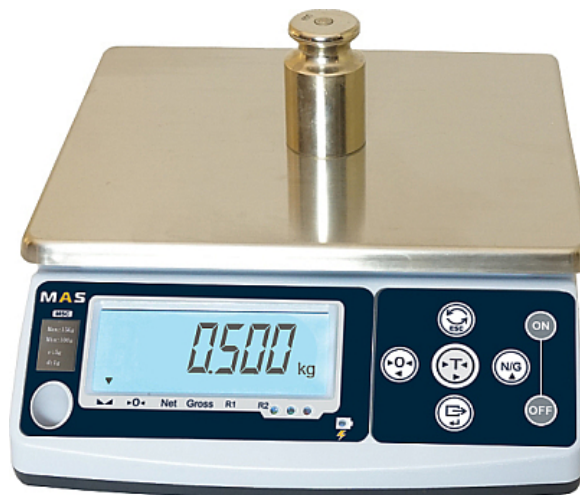

### Весы порционные MAS MSC-10D

**Цена с НДС: 9 042 руб.**

Артикул: **618366**

Под заказ

Гарантия	12 мес.
Страна-производитель	Россия
Наибольший предел взвешивания, кг	10
Наименьший предел взвешивания, кг	0.04
Размер платформы, мм	250x215
Дискретность, гр	2
Дисплей	ЖК
Материал платформы	нержавеющая сталь
Защита от влаги	Да
Подключение, В	220
Мощность, кВт	0.01
Ширина, мм	280
Глубина, мм	245
Высота, мм	110
Вес (без упаковки), кг	3
Вес (с упаковкой), кг	3.6

Порционные весы [MAS MSC-10D](#) используются на предприятиях общественного питания и торговли для точного взвешивания различных товаров и продуктов питания. Модель оснащена мембранной влагостойкой клавиатурой и ярким ЖК-дисплеем с размером символов 23 мм и дисплеем для покупателя. Платформа выполнена из нержавеющей стали.

#### Особенности:

- Функция компаратор (HI-OK-Lo)
- Функция чистый / полный вес (Net / Gross)
- Высокая скорость взвешивания
- Счетный режим
- Вычитание массы тары до 100% от максимальной нагрузки
- Автоматическая установка нуля при включении
- Светодиодная подсветка дисплея с автоматическим уменьшением яркости
- Пылевлагозащитный кожух
- Класс точности: III

- Интерфейс RS-232

**Характеристики:**

- Температурный режим: от -10 до 40 °С
- Нагрузка: от 0,04 до 10 кг
- Напряжение: 220 В
- Потребляемая мощность: не более 0,006 кВт
- Продолжительность работы от аккумулятора: до 120 часов
- Размер платформы: 250x215 мм
- Габариты в упаковке: 360x290x140 мм
- Вес с упаковкой: 3,6 кг