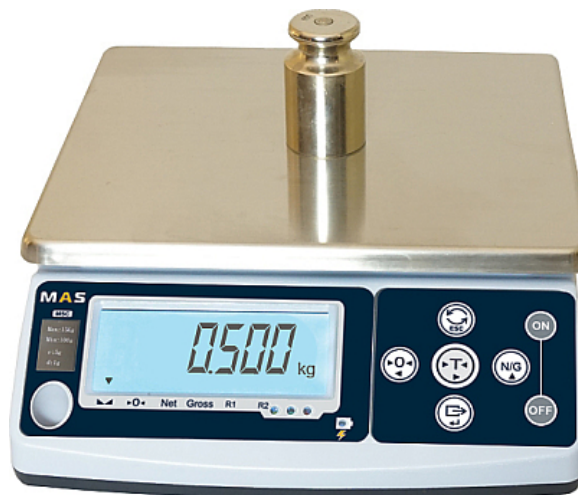

Коммерческое предложение от 16.04.2026

Весы порционные MAS MSC-10D

Цена с НДС: 9 027 руб.

Артикул: **618366**

Есть в наличии

Гарантия	12 мес.
Страна-производитель	Россия
Наибольший предел взвешивания, кг	10
Наименьший предел взвешивания, кг	0.04
Размер платформы, мм	250x215
Дискретность, гр	2
Дисплей	ЖК
Материал платформы	нержавеющая сталь
Защита от влаги	Да
Подключение, В	220
Мощность, кВт	0.01
Ширина, мм	280
Глубина, мм	245
Высота, мм	110
Вес (без упаковки), кг	3
Вес (с упаковкой), кг	3.6

Порционные весы [MAS MSC-10D](#) используются на предприятиях общественного питания и торговли для точного взвешивания различных товаров и продуктов питания. Модель оснащена мембранной влагостойкой клавиатурой и ярким ЖК-дисплеем с размером символов 23 мм и дисплеем для покупателя. Платформа выполнена из нержавеющей стали.

Особенности:

- Функция компаратор (HI-OK-Lo)
- Функция чистый / полный вес (Net / Gross)
- Высокая скорость взвешивания
- Счетный режим
- Вычитание массы тары до 100% от максимальной нагрузки
- Автоматическая установка нуля при включении
- Светодиодная подсветка дисплея с автоматическим уменьшением яркости
- Пылевлагозащитный кожух
- Класс точности: III

- Интерфейс RS-232

Характеристики:

- Температурный режим: от -10 до 40 °С
- Нагрузка: от 0,04 до 10 кг
- Напряжение: 220 В
- Потребляемая мощность: не более 0,006 кВт
- Продолжительность работы от аккумулятора: до 120 часов
- Размер платформы: 250x215 мм
- Габариты в упаковке: 360x290x140 мм
- Вес с упаковкой: 3,6 кг