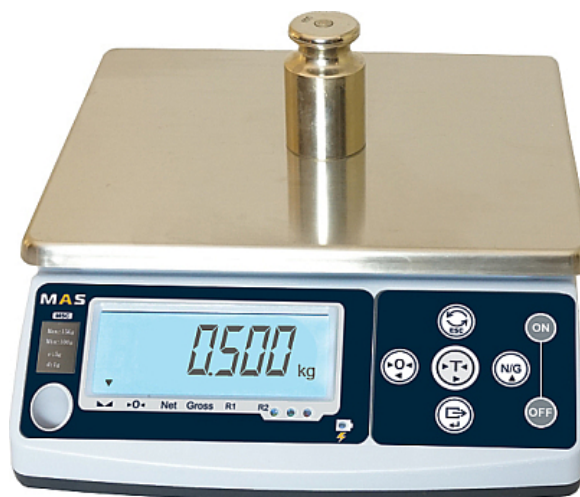

### Весы порционные MAS MSC-25

**Цена с НДС: 7 503 руб.**

Артикул: **596117**

Есть в наличии

Гарантия	12 мес.
Страна-производитель	Россия
Наибольший предел взвешивания, кг	25
Наименьший предел взвешивания, кг	0.1
Размер платформы, мм	250x215
Дискретность, гр	5
Дисплей	ЖК
Материал платформы	нержавеющая сталь
Защита от влаги	Да
Подключение, В	220
Мощность, кВт	0.01
Ширина, мм	360
Глубина, мм	290
Высота, мм	140
Вес (без упаковки), кг	3.6
Вес (с упаковкой), кг	4

Порционные весы [MAS MSC-25](#) используются на предприятиях общественного питания и торговли для точного взвешивания различных товаров и продуктов питания. Модель оснащена мембранной влагостойкой клавиатурой и ярким ЖК-дисплеем с размером символов 23 мм. Платформа выполнена из нержавеющей стали.

#### Особенности:

- Функция компаратор (HI-OK-LO)
- Функция чистый / полный вес (Net / Gross)
- Высокая скорость взвешивания
- Счетный режим
- Вычитание массы тары до 100% от максимальной нагрузки
- Автоматическая установка нуля при включении
- Светодиодная подсветка дисплея с автоматическим уменьшением яркости
- Пылевлагозащитный кожух
- Класс точности: III

**Характеристики:**

- Температурный режим: от -10 до 40 °С
- Нагрузка: от 0,1 до 25 кг
- Напряжение: 220 В
- Потребляемая мощность: не более 0,006 кВт
- Продолжительность работы от аккумулятора: до 120 часов
- Размер платформы: 250x215 мм
- Габариты в упаковке: 360x290x140 мм
- Вес с упаковкой: 3,6 кг