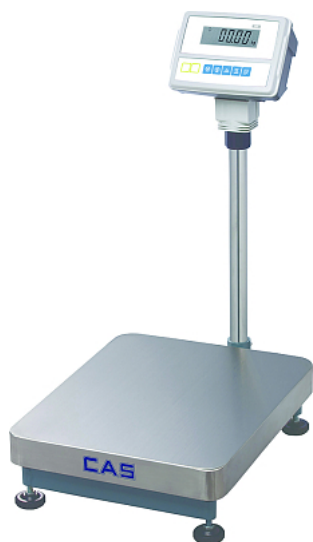

Коммерческое предложение от 01.07.2026

Весы напольные CAS HD-300

Цена с НДС: 17 622 руб.

Артикул: **863075**

Есть в наличии

Гарантия	6 мес.
Страна-производитель	Ю. Корея
Наибольший предел взвешивания, кг	300
Наименьший предел взвешивания, кг	1
Размер платформы, мм	400x500
Дискретность, гр	100от 50 до 100
Подключение, В	220
Ширина, мм	400
Глубина, мм	630
Высота, мм	750
Вес (без упаковки), кг	15
Вес (с упаковкой), кг	16.5

Напольные весы [CAS HD-300](#) используются на предприятиях общественного питания и торговли. Модель оснащена жидкокристаллическим дисплеем на стойке с возможностью поворота в двух плоскостях и автоматическим отключением.

Платформа выполнена из нержавеющей стали.

В комплект поставки входит аккумулятор.

Особенности:

- Уравновешивание тары
- Режим дозирования
- Счетный режим (определение количества одинаковых предметов)

Характеристики:

- Диапазон взвешивания: от 1 до 300 кг
- Дискретность отсчета: 50 / 100 г
- Диапазон рабочих температур: от -10 до 40 °С
- Напряжение: 220 В
- Размер платформы: 400x500 мм

- Габариты: 400x630x750 мм
- Габариты в упаковке: 900x520x180 мм
- Вес: 15 кг
- Вес с упаковкой: 16,5 кг