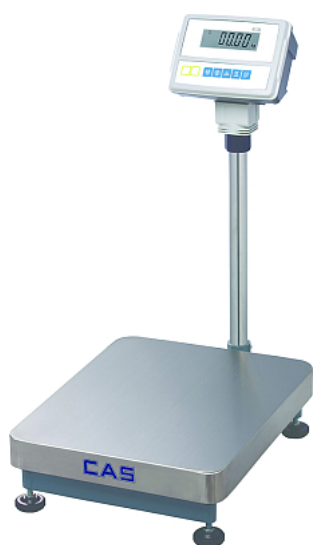

Коммерческое предложение от 14.05.2026

Весы напольные CAS HD-300

Цена с НДС: 16 291 руб.

Артикул: **863075**

Есть в наличии

Гарантия	6 мес.
Страна-производитель	Ю. Корея
Наибольший предел взвешивания, кг	300
Наименьший предел взвешивания, кг	1
Размер платформы, мм	400x500
Дискретность, гр	от 50 до 100
Подключение, В	220
Ширина, мм	400
Глубина, мм	630
Высота, мм	750
Вес (без упаковки), кг	15
Вес (с упаковкой), кг	16.5

Напольные весы [CAS HD-300](#) используются на предприятиях общественного питания и торговли. Модель оснащена жидкокристаллическим дисплеем на стойке с возможностью поворота в двух плоскостях и автоматическим отключением.

Платформа выполнена из нержавеющей стали.

В комплект поставки входит аккумулятор.

Особенности:

- Уравновешивание тары
- Режим дозирования
- Счетный режим (определение количества одинаковых предметов)

Характеристики:

- Диапазон взвешивания: от 1 до 300 кг
- Дискретность отсчета: 50 / 100 г
- Диапазон рабочих температур: от -10 до 40 °С
- Напряжение: 220 В
- Размер платформы: 400x500 мм

- Габариты: 400x630x750 мм
- Габариты в упаковке: 900x520x180 мм
- Вес: 15 кг
- Вес с упаковкой: 16,5 кг