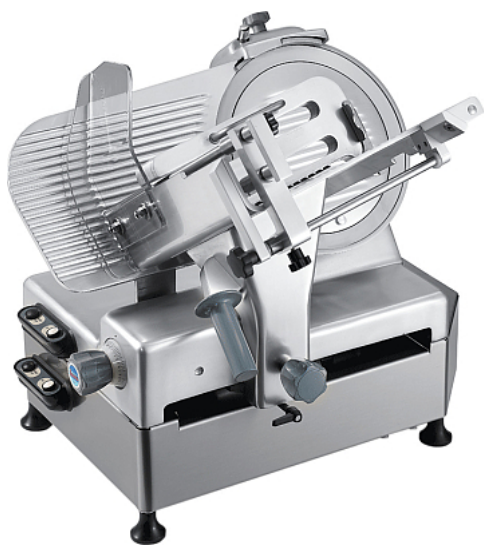

Коммерческое предложение от 11.06.2026

Слайсер Sirman PALLADIO 350 AUTOMEC VV

Цена с НДС: 315 088 руб.

Артикул: **543140**

Под заказ

Гарантия	12 мес.
Страна-производитель	Италия
Диаметр ножа, мм	350
Толщина нарезки, мм	23от 0.2 до 23
Материал ножа	сталь
Тип	автоматический
Подключение, В	220
Мощность, кВт	0.55
Ширина, мм	700
Глубина, мм	660
Высота, мм	750
Вес (без упаковки), кг	57
Вес (с упаковкой), кг	72

Слайсер [PALLADIO 350 AUTOMEC VV](#) предназначен для нарезки мяса, сыра, колбасных изделий и других продуктов питания на ровные и равные ломтики на предприятиях общественного питания и торговли. Модель оснащена проветриваемым двигателем и зубчатыми лезвиями.

Особенности:

- Регулировка скорости движения и вариатор скорости
- Легко переключается из автоматического в ручной режим и обратно
- Передвижная каретка с редуктор в масляной ванне

Дополнительные характеристики:

- Ход каретки: 310 мм
- Размер лотка: 365x270 мм
- Габариты в упаковке: 870x840x750 мм

Цена, указанная в данном коммерческом предложении, действительна 1 день.
Цены указаны с учетом НДС.