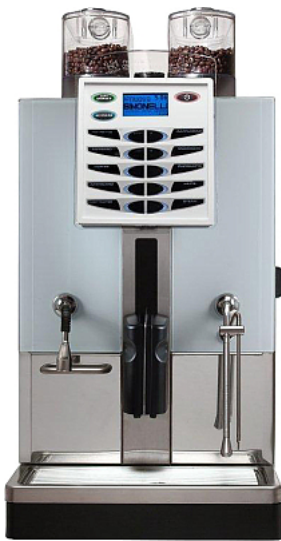

### Кофемашина Nuova Simonelli Talento Special 380B

Артикул: **524822**

#### Под заказ

Гарантия	12 мес.
Страна-производитель	Италия
Тип кофе	зерновой
Разновидность кофемашины	суперавтомат
Объем бойлера, л	2.5
Емкость контейнера для кофе, кг	1.5
Встроенная кофемолка	Да
Капучинатор	Да
Подключение к водопроводу	Да
Подключение, В	380
Мощность, кВт	5.4
Ширина, мм	400
Глубина, мм	608
Высота, мм	844
Вес (без упаковки), кг	67
Вес (с упаковкой), кг	77

Суперавтоматическая кофемашина [Nuova Simonelli Talento Special](#) с 1 съемной термокомпенсированной группой используется на предприятиях общественного питания и в офисах для приготовления кофе эспрессо, капучино, ристретто, лунго, макиато, американо и других кофейных напитков с молоком. Модель оснащена паровым краном, краном для горячей воды, экономайзером горячей воды и микрометрической регулировкой помола.

## Дополнительные характеристики:

- Объем бойлера:
  - Кофе: 1,5 л
  - Пар: 2,5 л
- Вместимость:
  - Контейнер для кофе: 2x 1500 г
  - Камера: 21 г
- Производительность:
  - 240 эспрессо/час
  - 180 капучино/час
  - 35 л горячей воды/час
- Диаметр жернова: 63,5 мм
- Время помола: 2,5 доза/сек.
- Высота сопла: 90-200 мм
- Цвет панели: белый